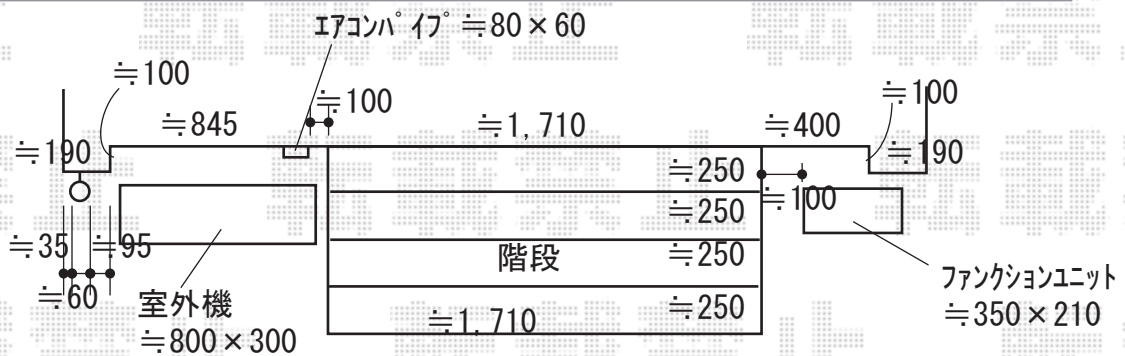

ウッドデッキ 施工概略図

LIXIL 樹ら楽ステージ

間口= 1.5間(2,716mm) 出幅= 3尺(911mm)

色： クリエペールA 床板： 縦貼り 幕板： 幕板B (薄)

【未定】 束柱： ロング束柱Aセット(1000mm) (色： 【未定】)

LIXIL 樹ら楽ステージ デッキフェンス ベース仕様

支柱： T-10×5本 ベースプレート<支柱用>： 床板固定用×5セット

笠木下桟セット： (L=2700)2スパン用×1セット/(L=1050)1スパン用×2セット

パネル面材： T-10 プライバシーパネル/W=1200×4枚

(枠材色： シャイングレー/面材色： グリーンマット<すりガラス調>)

笠木端部キャップ： 1セット 笠木90度コーナー部カバー： 2セット

色： クリエペールA

2019-9-647813

担当者

山崎