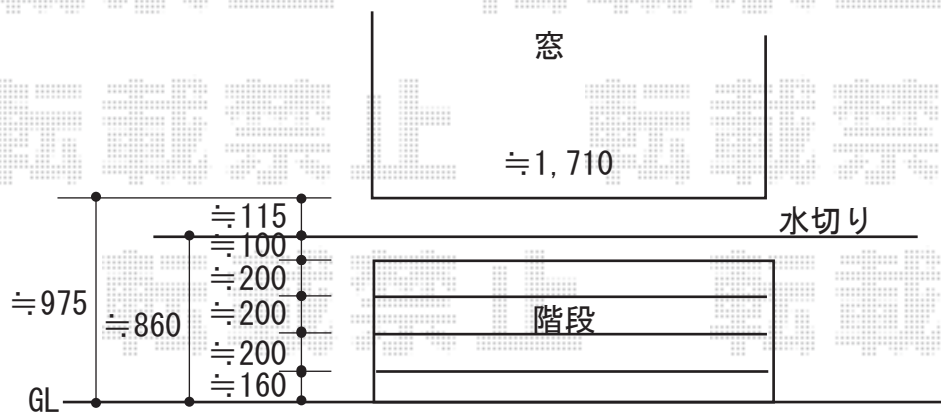

ウッドデッキ 施工概略図

LIXIL 樹ら楽ステージ

間口= 1.5間(2,716mm) 出幅= 3尺(911mm)

色： クリエペールA 床板： 縦貼り 幕板： 幕板B (薄)

【未定】 束柱： ロング束柱Aセット(1000mm) (色： 【未定】)

LIXIL 樹ら楽ステージ デッキフェンス ベース仕様

支柱： T-10×5本 ベースプレート<支柱用>： 床板固定用×5セット

笠木下桟セット： (L=2700)2スパン用×1セット/(L=1050)1スパン用×2セット

パネル面材： T-10 プライバシーパネル/W=1200×4枚

(枠材色： シャイングレー/面材色： グリーンマット<すりガラス調>)

笠木端部キャップ： 1セット 笠木90度コーナー部カバー： 2セット

色： クリエペールA

2019-9-647813

担当者

山崎