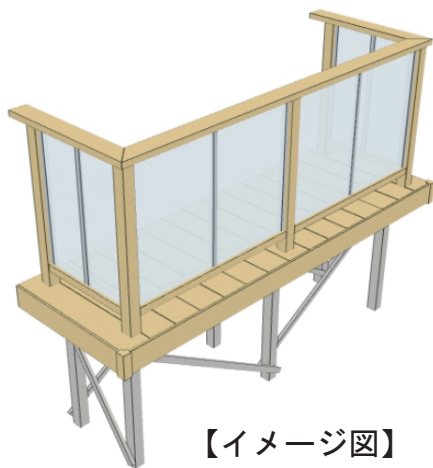

ウッドデッキ 施工概略図

LIXIL 樹ら楽ステージ

間口= 1.5間(2,716mm) 出幅= 3尺(911mm)

色： クリエペールA 床板： 縦貼り 幕板： 幕板B (薄)

【未定】 束柱： ロング束柱Aセット(1000mm) (色： 【未定】)

LIXIL 樹ら楽ステージ デッキフェンス ベース仕様

支柱： T-10×5本 ベースプレート<支柱用>： 床板固定用×5セット

笠木下桟セット： (L=2700)2スパン用×1セット/(L=1050)1スパン用×2セット

パネル面材： T-10 プライバシーパネル/W=1200×4枚

(枠材色： シャイングレー/面材色： グリーンマット<すりガラス調>)

笠木端部キャップ： 1セット 笠木90度コーナー部カバー： 2セット

色： クリエペールA

2019-9-647813

担当者

山崎