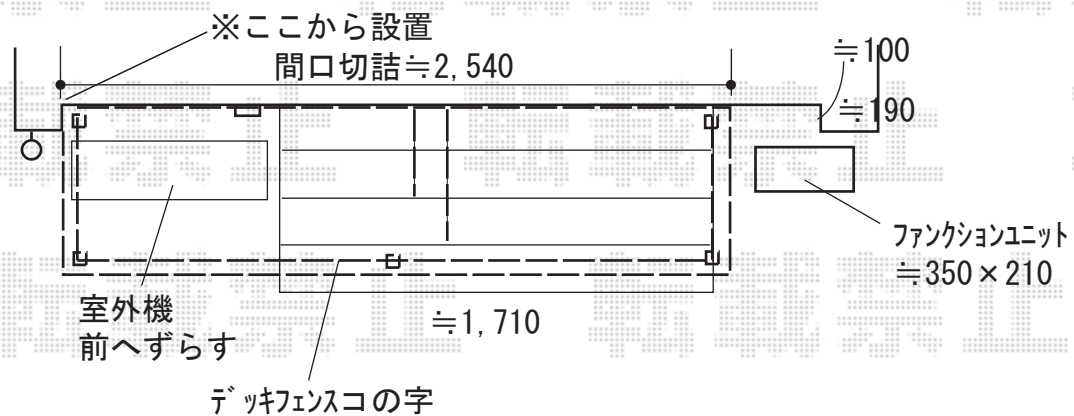

ウッドデッキ 施工概略図

LIXIL 樹ら楽ステージ

間口= 1.5間(2,716mm) 出幅= 3尺(911mm)

色： クリエペールA 床板： 縦貼り 幕板： 幕板B (薄)

【未定】 束柱： ロング束柱Aセット(1000mm) (色： 【未定】)

LIXIL 樹ら楽ステージ デッキフェンス ベース仕様

支柱： T-10×5本 ベースプレート<支柱用>： 床板固定用×5セット

笠木下桟セット： (L=2700)2スパン用×1セット/(L=1050)1スパン用×2セット

パネル面材： T-10 プライバシーパネル/W=1200×4枚

(枠材色： シャイングレー/面材色： グリーンマット<すりガラス調>)

笠木端部キャップ： 1セット 笠木90度コーナー部カバー： 2セット

色： クリエペールA

2019-9-647813

担当者

山崎