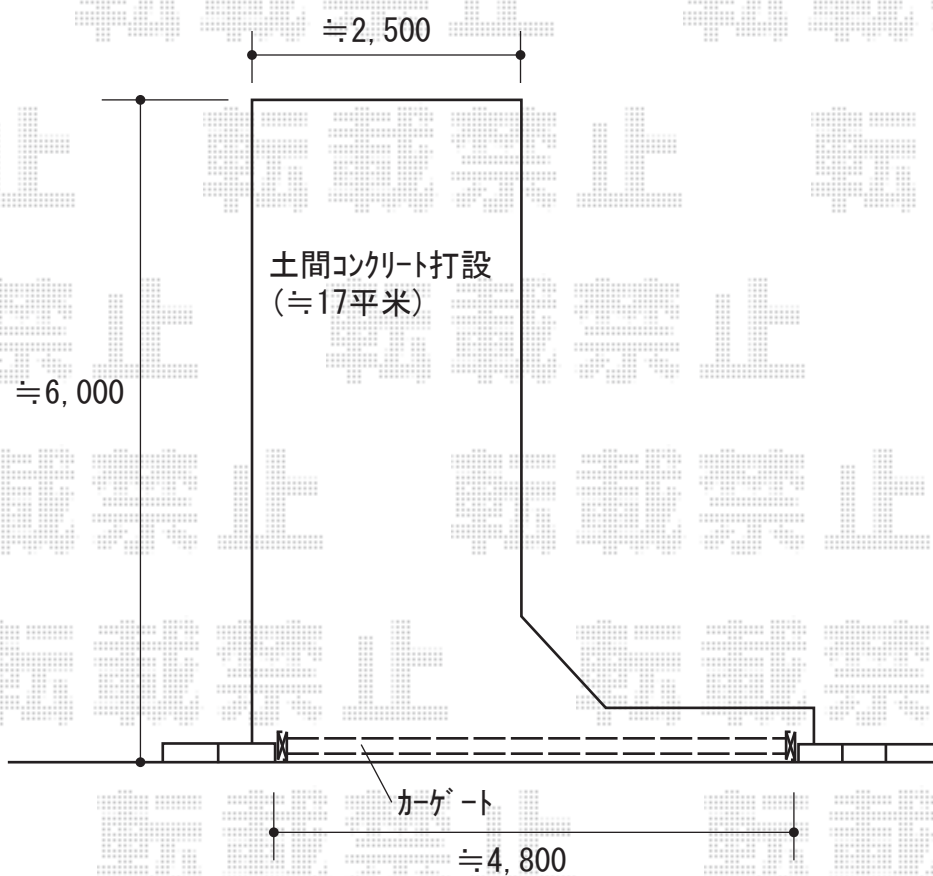

# カーゲート 施工概略図

Value Select トリップゲート RB型 ノンレール 両開き 54W(27S+27M)

開口幅= 5,248mm

全幅= 5,348mm

たたみ幅= 320.5mm×2

高さ= 1,200mm

色： ステンカラー

キャスター数： 4箇所

落棒数： 2本

2019-9-647940

担当者

山崎