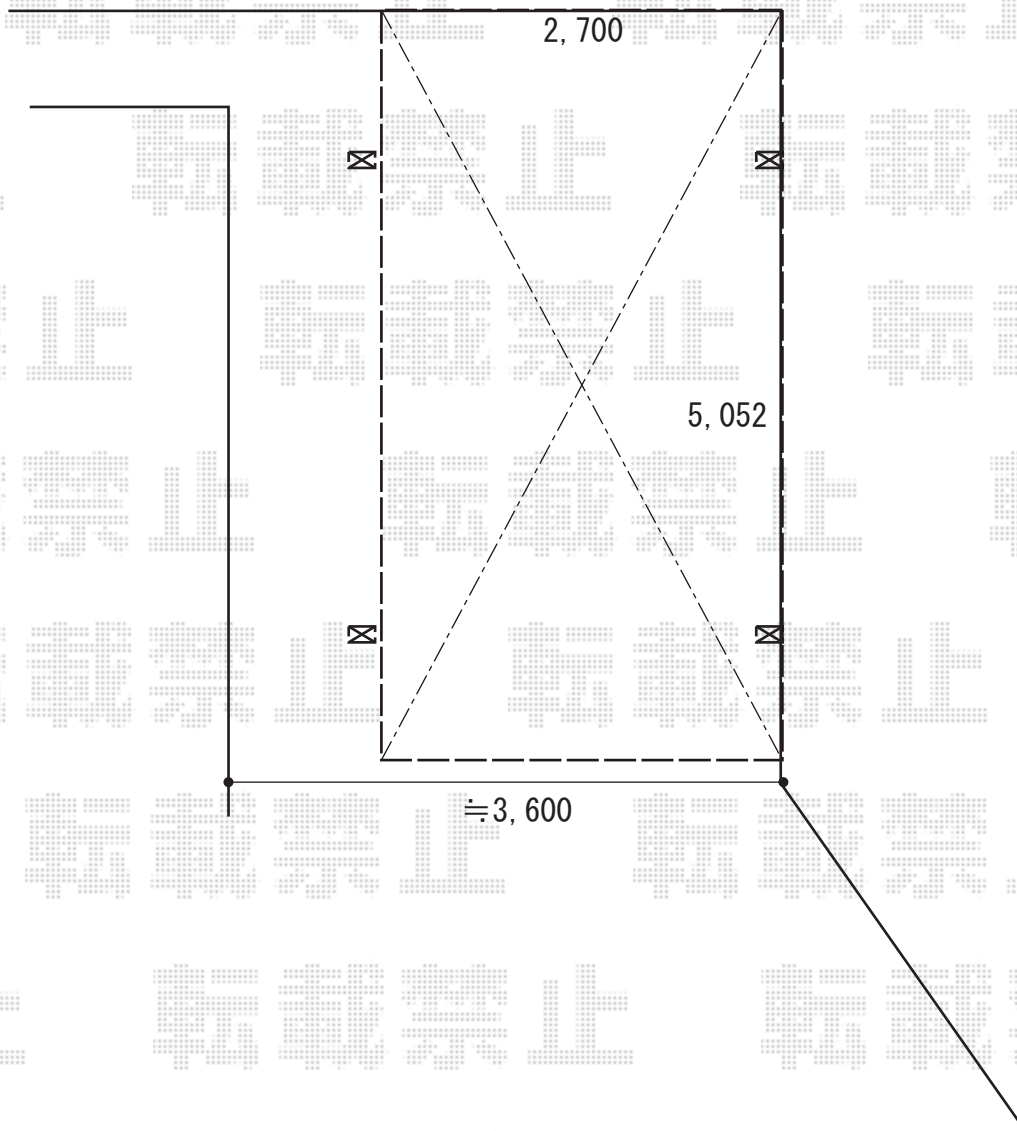

カーポート 施工概略図

Value Select プレシオスポート 積雪～20cm対応
幅= 2,700mm
奥行= 5,052mm
色： グレースブラウン
屋根材： ポリカーボネート（ガラスマット）
柱仕様： ハイルフ柱仕様（有効高 約2,250mm）

Value Select プレシオスポート 着脱式サポート
色： グレースブラウン
数量： 2本入り×1セット
柱仕様： 標準・ハイルフ兼用

2019-9-647950