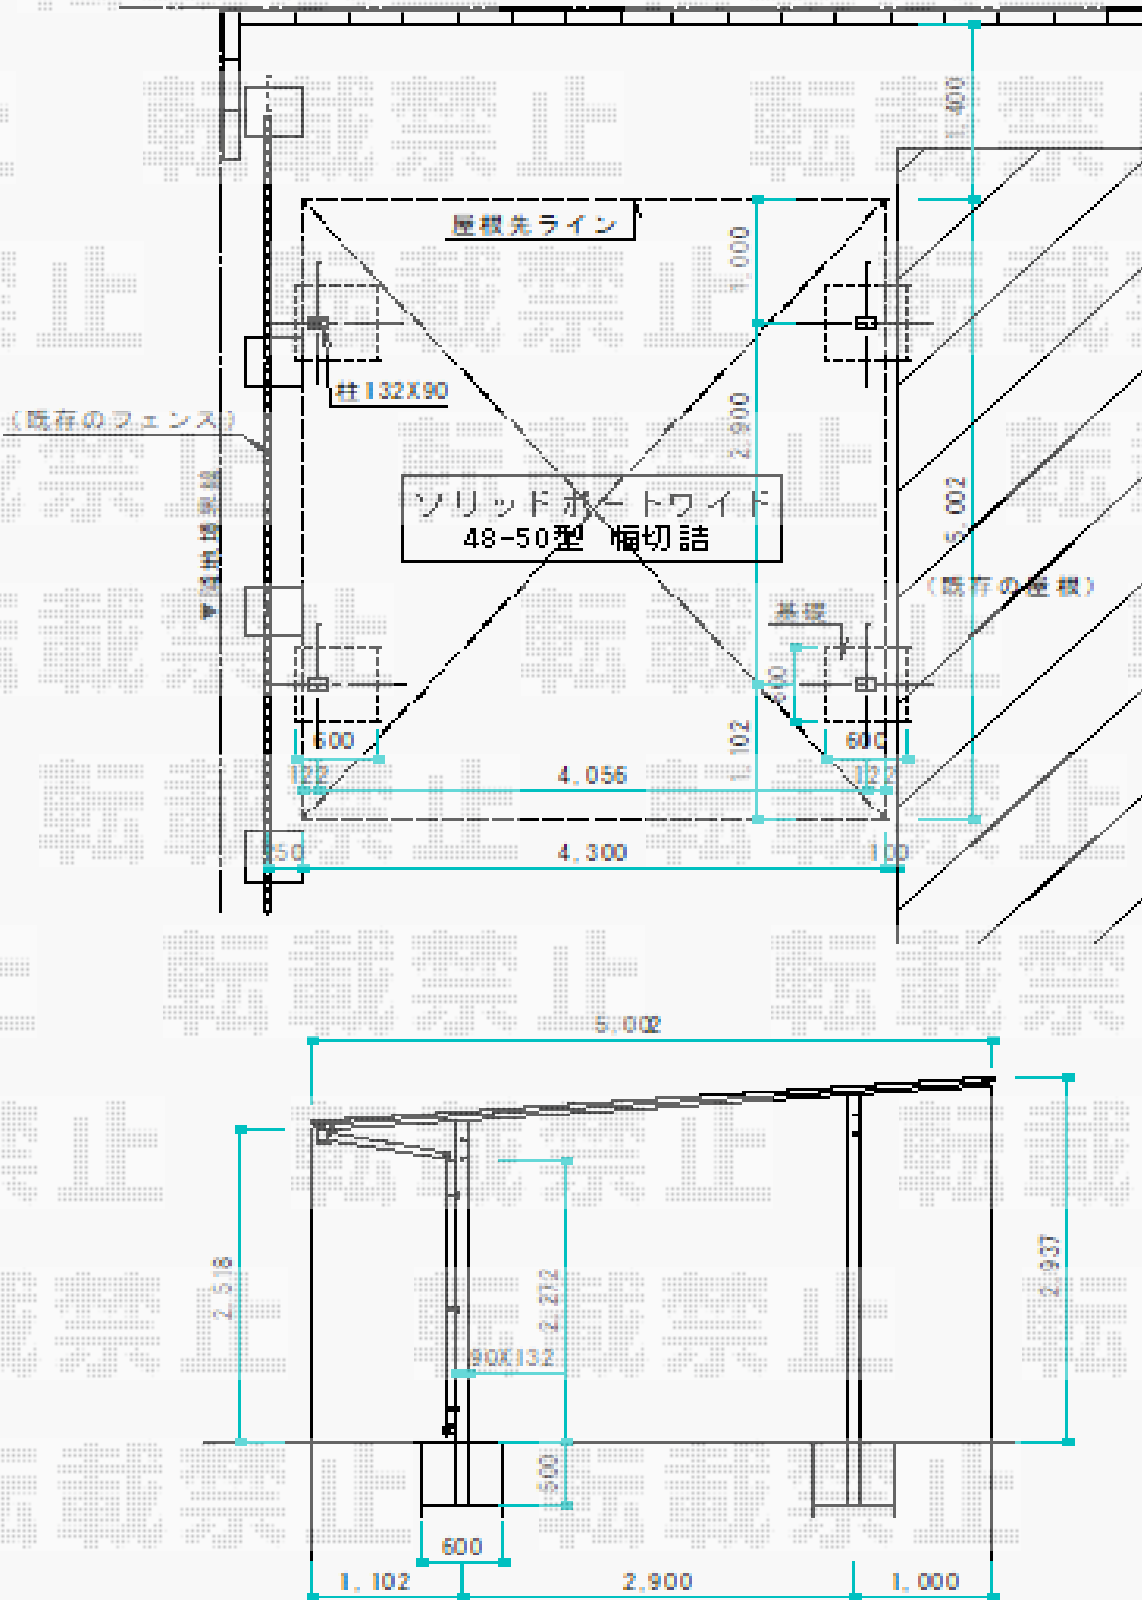

カーポート 施工概略図

Value Select ソリッドポート ワイド 積雪～20cm対応
 幅= 4,827mm
 奥行= 5,002mm
 色： ナチュラルシルバー
 屋根材： 熱線吸収ポリカーボネート（クリアマットS・すりガラス調）
 柱仕様： ロング柱仕様（有効高 約2,500mm）

2019-9-647976

担当者

伊野