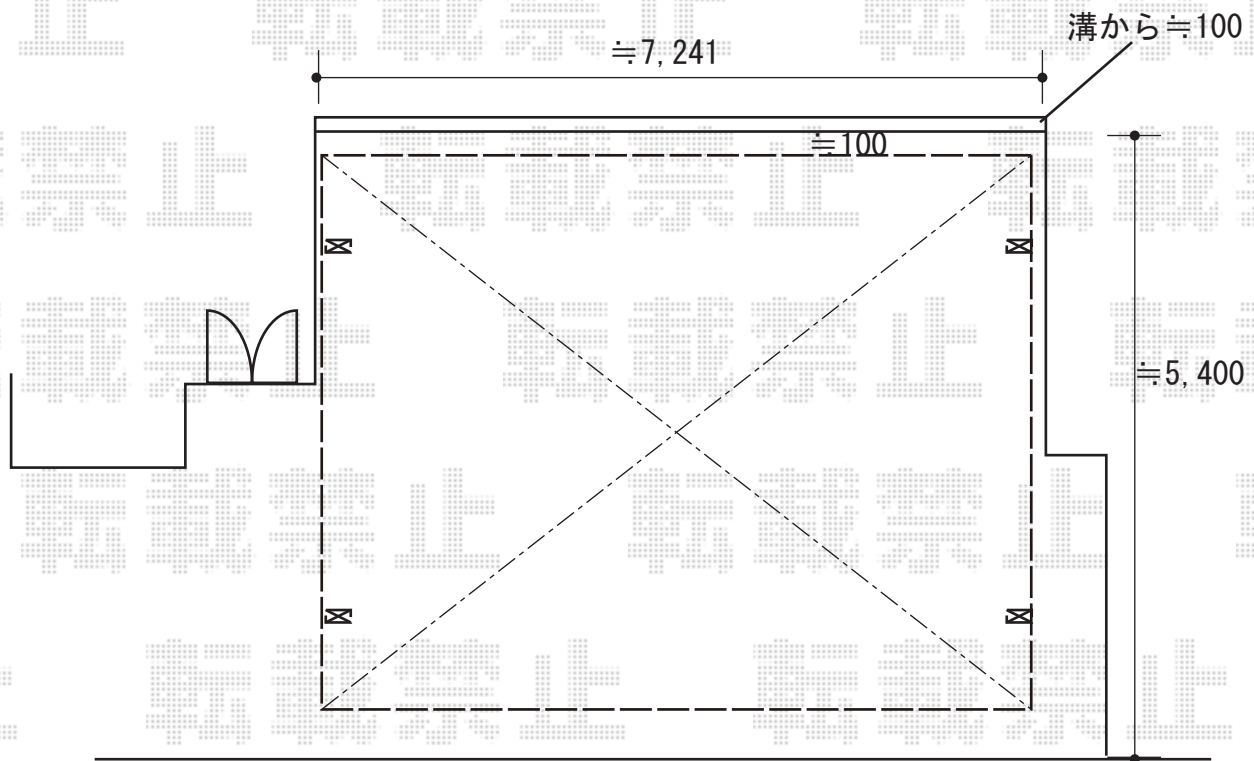

カーポート 施工概略図

YKK AP エフルージュ トリプル 積雪~20cm対応
幅= 7,108mm
奥行= 5,052mm
色： プラチナステン
屋根材： 熱線遮断ポリカーボネート(クリアマット)
柱仕様： ハイルーフ柱仕様 (有効高 約2,350mm)

2019-9-647978

担当者 村上 (公)