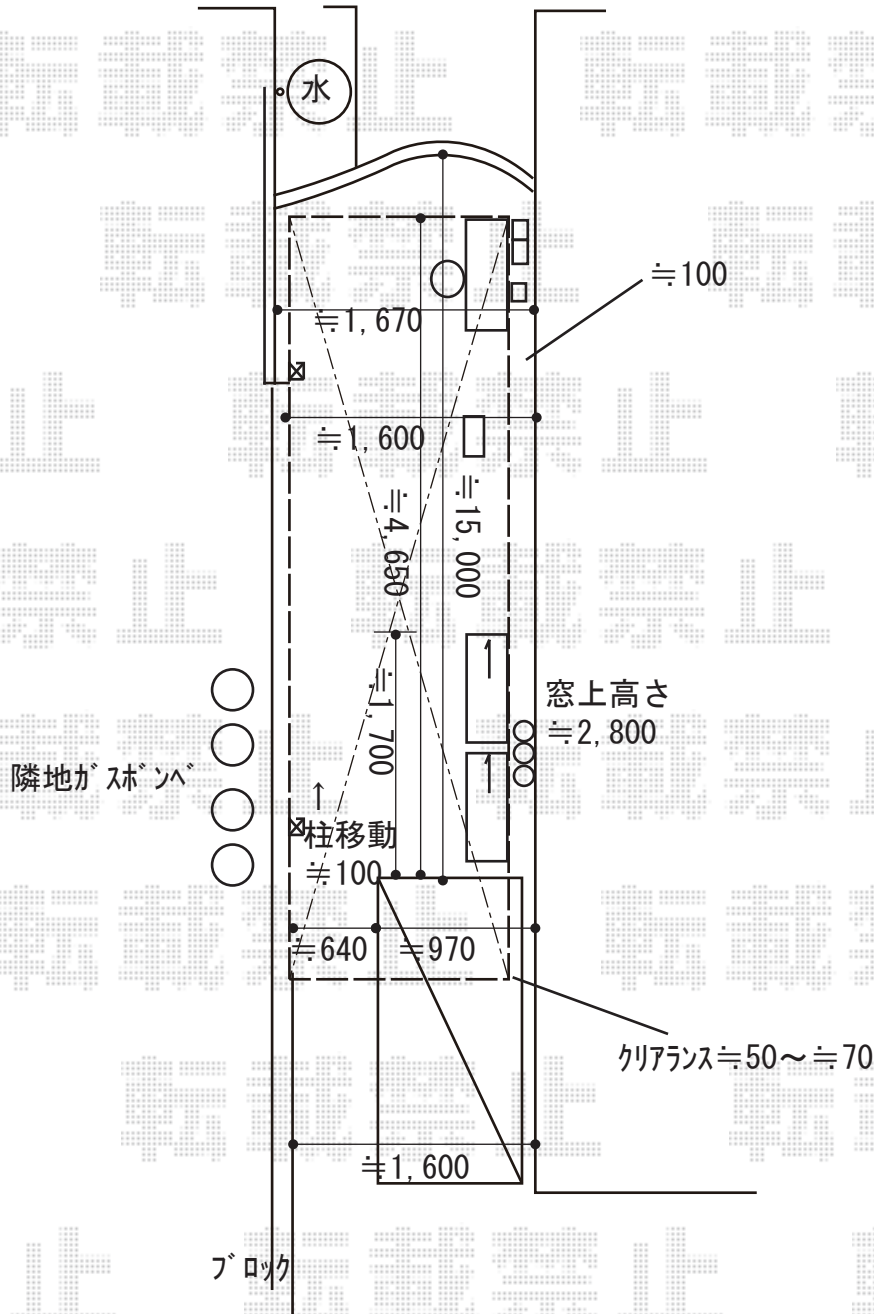

カーポート 施工概略図

YKK AP エフルージュグラン 積雪~20cm対応
 幅= 2,423mm
 奥行= 5,052mm
 色: プラチナステン
 屋根材: 熱線遮断ポリカーボネート(クリアマット)
 柱仕様: ハイロング柱仕様(有効高 約2,800mm)

| | | |
|---------------|-----|----|
| 2019-9-648008 | 担当者 | 伊野 |
|---------------|-----|----|