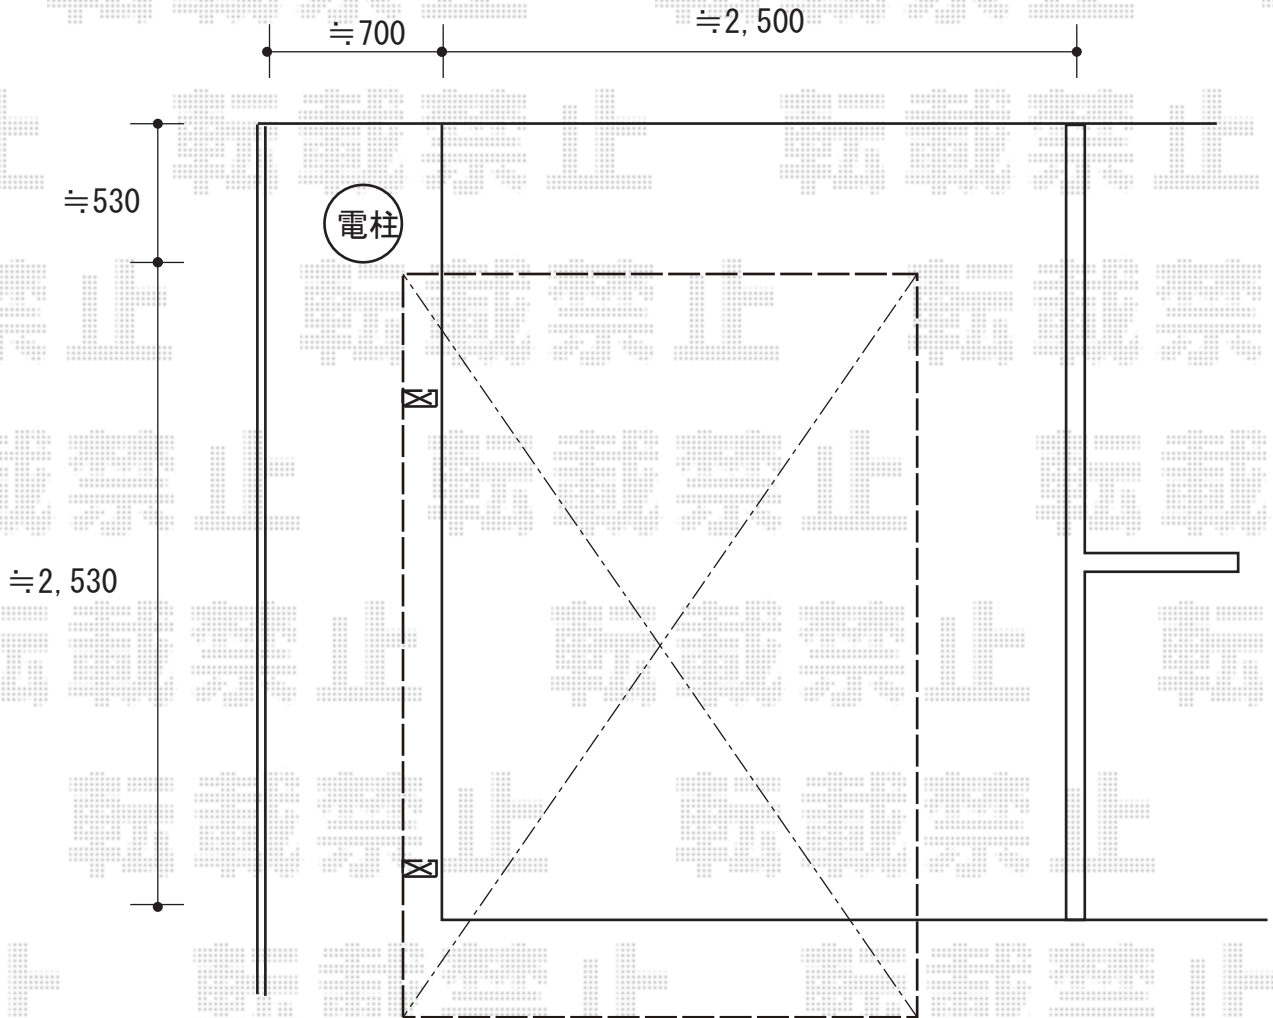

サイクルポート 施工概略図

Value Select プレシオスポート ミニ 積雪~20cm対応
幅= 2,100mm
奥行= 2,904mm (4台用)
色： ノーブルステン
屋根材： ポリカーボネート (スカイブルー)
柱仕様： 標準柱仕様 (有効高 約1,814mm)

2019-9-648056 担当者 村上 (公)