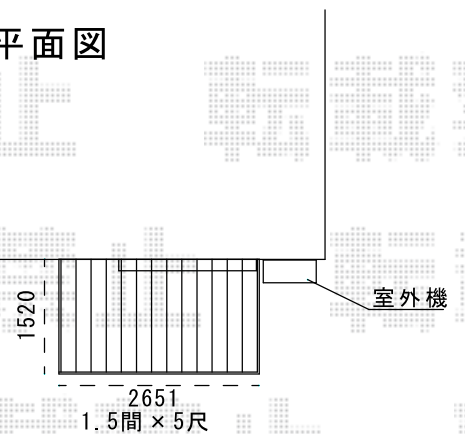

ウッドデッキ 施工概略図

Value Select マージウッドデッキ

間口= 1.5間(2,651mm)

出幅= 5尺(1,520mm)

色： レッドウッド

床板： 縦貼り

幕板： 標準幕板

束柱： Tタイプ(400~550mm) (色： カームブラック)

側面図

平面図

側面図

2019-9-648060	担当者	木附
---------------	-----	----