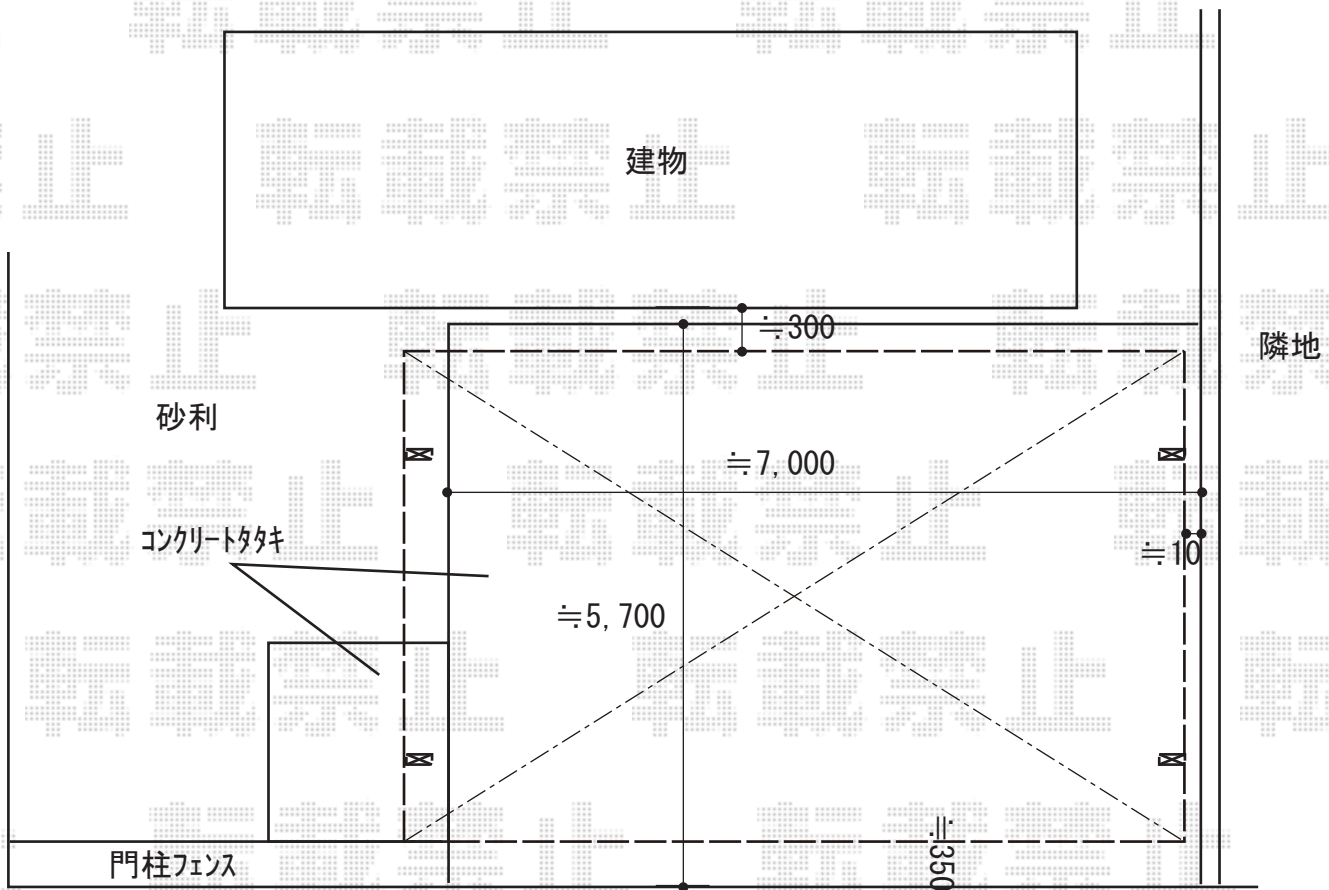

カーポート 施工概略図

YKK AP レイナトリプルポートグラン 積雪～20cm対応  
 幅= 7,200mm  
 奥行= 5,052mm  
 色： カームブラック  
 屋根材： 熱線遮断ポリカーボネート（アースブルーマット調）  
 柱仕様： ハイルフ柱仕様（有効高 約2,350mm）

2019-9-648137

担当者 村上（公）