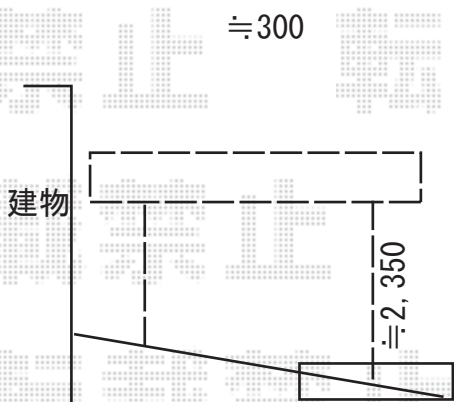

カーポート 施工概略図

YKK AP レイナトリプルポートグラン 積雪～20cm対応  
 幅= 7,200mm  
 奥行= 5,052mm  
 色： カームブラック  
 屋根材： 熱線遮断ポリカーボネート（アースブルーマット調）  
 柱仕様： ハイルフ柱仕様（有効高 約2,350mm）

2019-9-648137

担当者 村上（公）