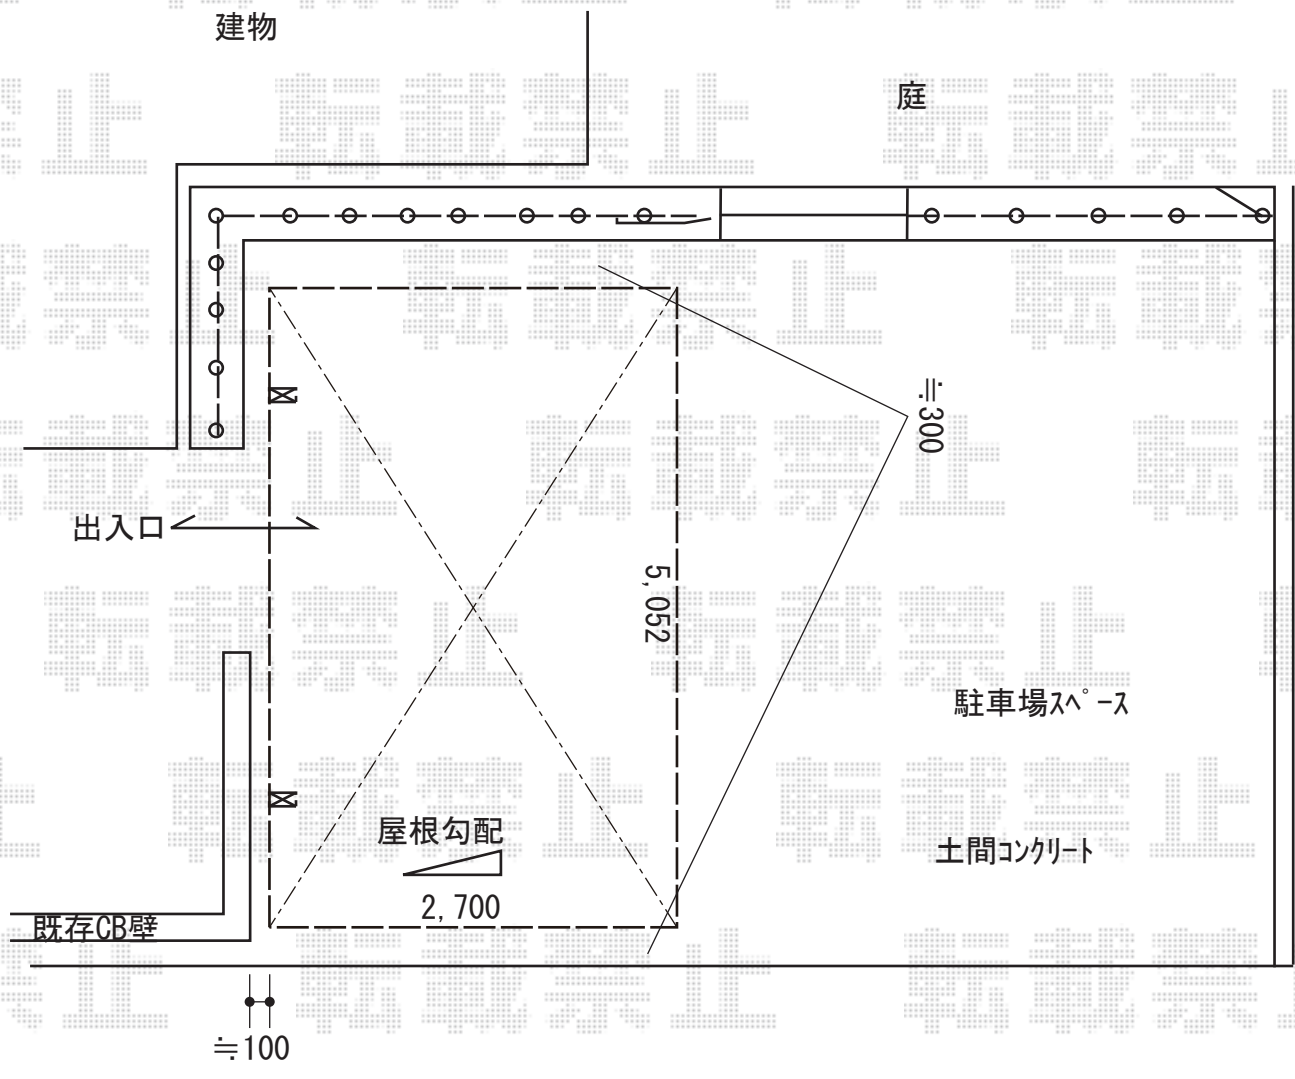

# カーポート 施工概略図

Value Select プレシオスポート 積雪~20cm対応  
幅= 2,700mm  
奥行= 5,052mm  
色： ノーブルステン  
屋根材： 熱線遮断ポリカーボネート（スカイブルーマット調）  
柱仕様： ハイルフ柱仕様（有効高 約2,250mm）

2019-9-648221	担当者	村上（公）
---------------	-----	-------