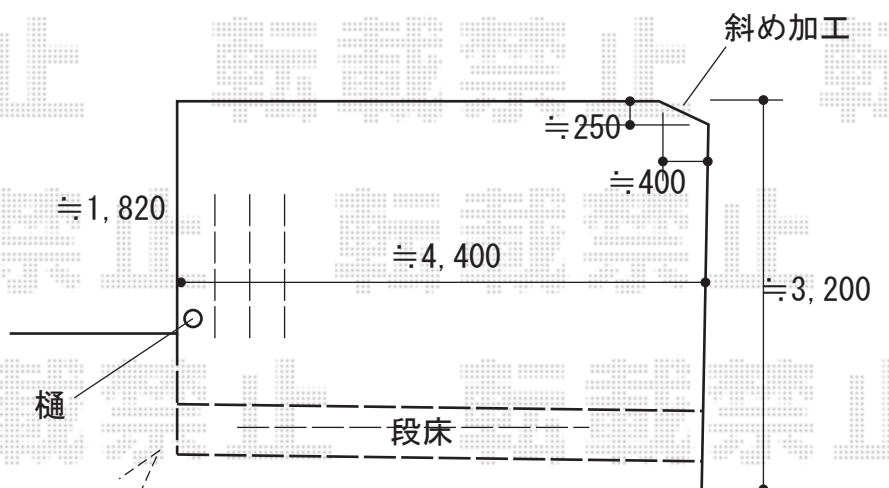

# ウッドデッキ 施工概略図

YKK AP リウッドデッキ 200 ※一部斜め加工  
間口= 2.5間(4,451mm)  
出幅= 8尺(2,420mm)  
色： レッドブラウン  
床板： 縦貼り  
幕板： 標準幕板  
束柱： Tタイプ(400~550mm) (色：カームブラック)

YKK AP リウッドデッキ200 段床セット 正面段床1段  
間口= 2.5間用  
追加部材： アルミ製束柱Tタイプ(6本入)×1セット  
色： レッドブラウン/束柱色：カームブラック

刃と干渉する場合  
束を逃がすか段床をカット致します。

【イメージ図】

2019-9-648229

担当者

木附