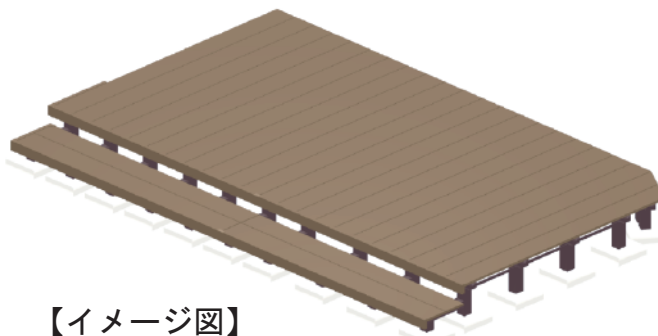

# ウッドデッキ 施工概略図

YKK AP リウッドデッキ 200 ※一部斜め加工  
間口= 2.5間(4,451mm)  
出幅= 8尺(2,420mm)  
色： レッドブラウン  
床板： 縦貼り  
幕板： 標準幕板  
束柱： Tタイプ(400~550mm) (色：カームブラック)

YKK AP リウッドデッキ200 段床セット 正面段床1段  
間口= 2.5間用  
追加部材： アルミ製束柱Tタイプ(6本入)×1セット  
色： レッドブラウン/束柱色：カームブラック

刃と干渉する場合  
束を逃がすか段床をカット致します。

【イメージ図】

2019-9-648229

担当者

木附