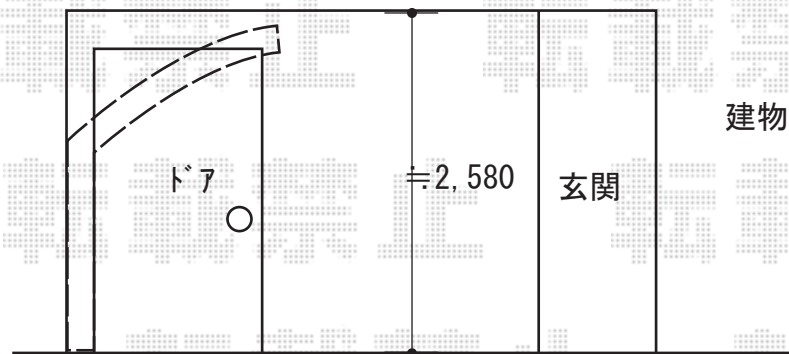

カーポート 施工概略図

YKK AP レイナポートグラン 積雪～20cm対応  
 幅= 2,400mm  
 奥行= 5,052mm  
 色： ブラウン  
 屋根材： 熱線遮断ポリカーボネート(クリアマット)  
 柱仕様： ハイルフ柱仕様(有効高 約2,350mm)

2019-9-648231

担当者

木挽