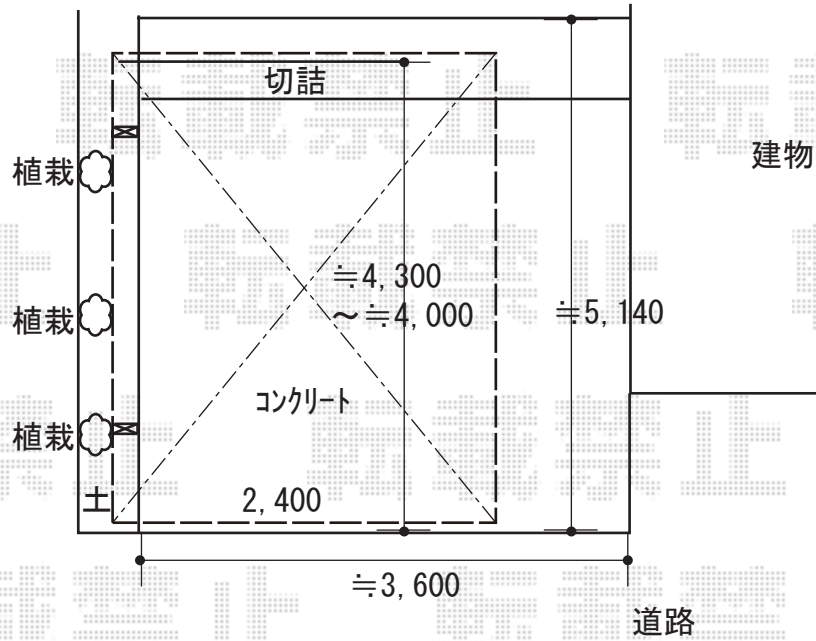

カーポート 施工概略図

YKK AP レイナポートグラン 積雪～20cm対応  
 幅= 2,400mm  
 奥行= 5,052mm  
 色： ブラウン  
 屋根材： 熱線遮断ポリカーボネート(クリアマット)  
 柱仕様： ハイルフ柱仕様(有効高 約2,350mm)

2019-9-648231

担当者

木挽