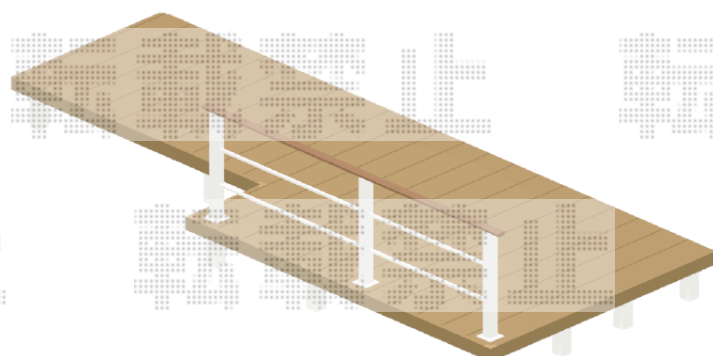

# ウッドデッキ 施工概略図

YKK AP リウッドデッキ 200  
 間口= 2.5間(4,451mm) 出幅= 4尺(1,220mm)/6尺(1,820mm)  
 色： ナチュラルブラウン  
 床板： 縦貼り 幕板： 標準幕板  
 束柱： Sタイプ(550mm) (色： プラチナステン)

YKK AP ルシアスデッキフェンスB03型<横格子2本タイプ>  
 笠木： 2スパン用×1セット  
 笠木部品： 端部キャップ×1セット  
 本体パネル： T100/10用1×2枚 12用×1枚  
 中柱セット： T100(1本入り)×1セット  
 端柱セット： T100(2本入り)×1セット  
 ベースプレート化粧カバー： 3セット  
 色： 笠木・パネル キャラメルチーク/柱・柵 プラチナステン