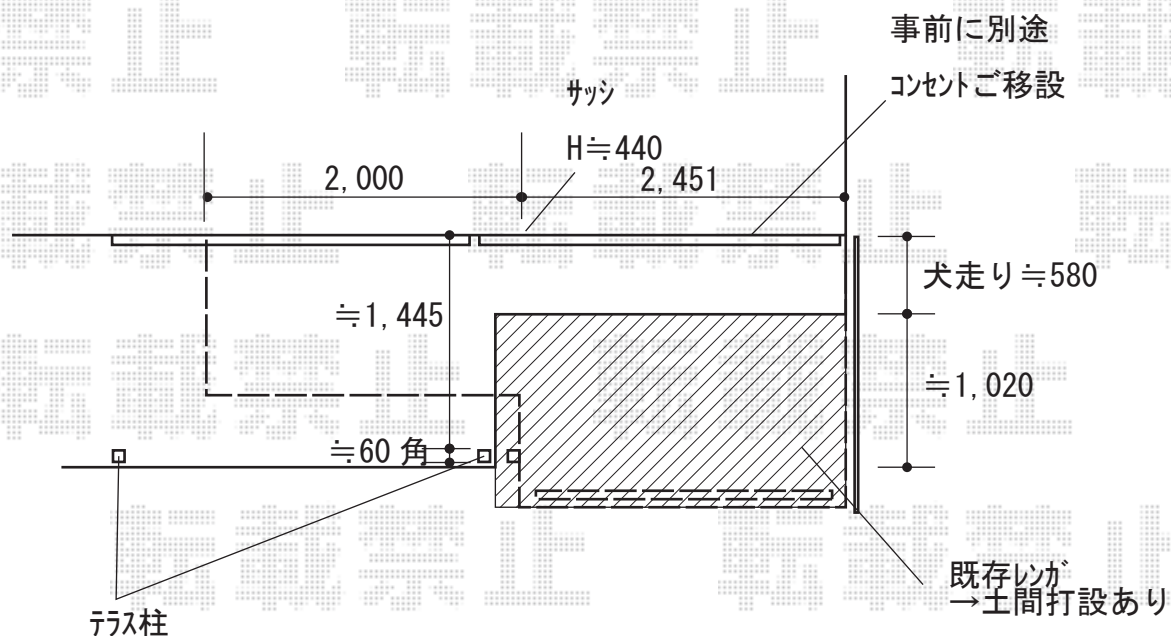

# ウッドデッキ 施工概略図

YKK AP リウッドデッキ 200  
 間口= 2.5間(4,451mm) 出幅= 4尺(1,220mm)/6尺(1,820mm)  
 色： ナチュラルブラウン  
 床板： 縦貼り 幕板： 標準幕板  
 束柱： Sタイプ(550mm) (色： プラチナステン)

YKK AP ルシアスデッキフェンスB03型<横格子2本タイプ>  
 笠木： 2スパン用×1セット  
 笠木部品： 端部キャップ×1セット  
 本体パネル： T100/10用1×2枚 12用×1枚  
 中柱セット： T100(1本入り)×1セット  
 端柱セット： T100(2本入り)×1セット  
 ベースプレート化粧カバー： 3セット  
 色： 笠木・パネル キャラメルチーク/柱・柵 プラチナステン

【イメージ図】

2019-9-648280

担当者

木附