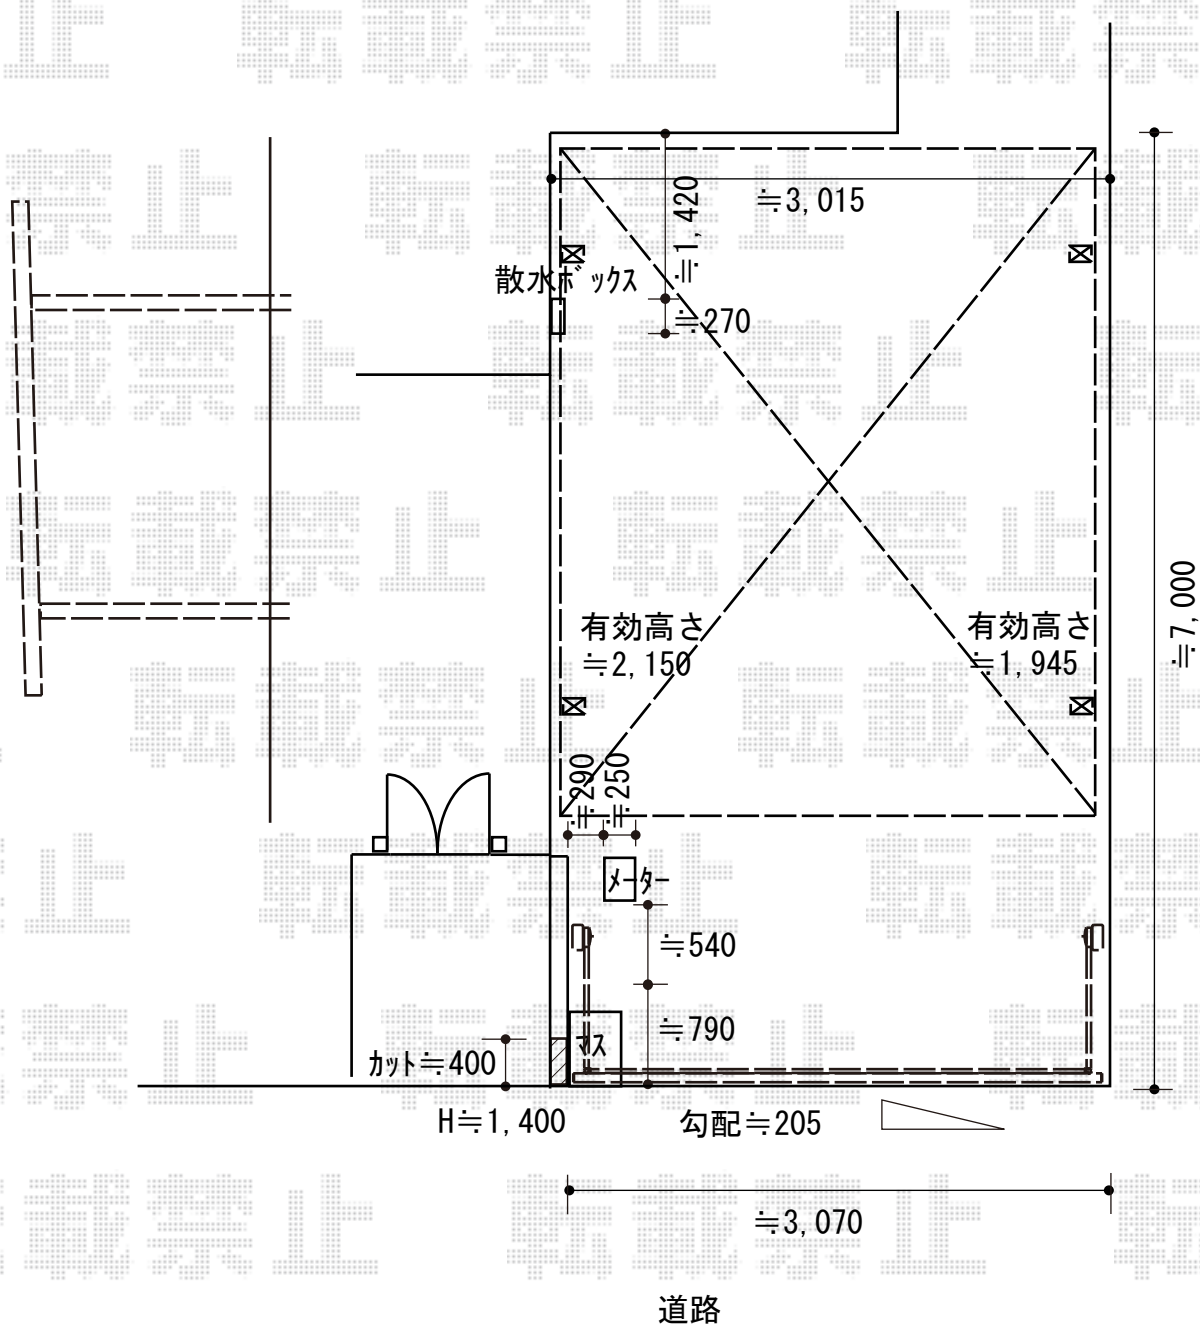

カーポート・カーゲート 施工概略図

YKK AP エフルージュ ワン50 積雪～50cm対応
 幅= 3,035mm
 奥行= 5,413mm
 色： カームブラック
 屋根材： ポリカーボネート（トーマイマット）
 柱仕様： 標準柱仕様（有効高 約2,150mm）

2019-9-648331

担当者

村上