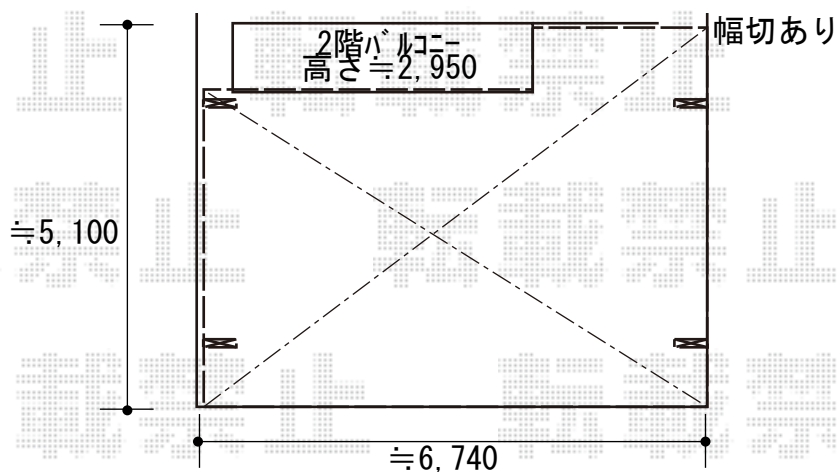

カーポート 施工概略図

YKK AP エフルージュ トリプル 積雪～20cm対応

幅= 7,108mm

奥行= 5,052mm

色： ピュアシルバー

屋根材： 熱線遮断ポリカーボネート（アースブルーマット調）

柱仕様： ハイルフ柱仕様（有効高 約2,350mm）

YKK AP エフルージュトリプル 変形敷地（入隅加工）対応セット

長さ= 51用

色： ピュアシルバー

2019-9-648347

担当者

伊野