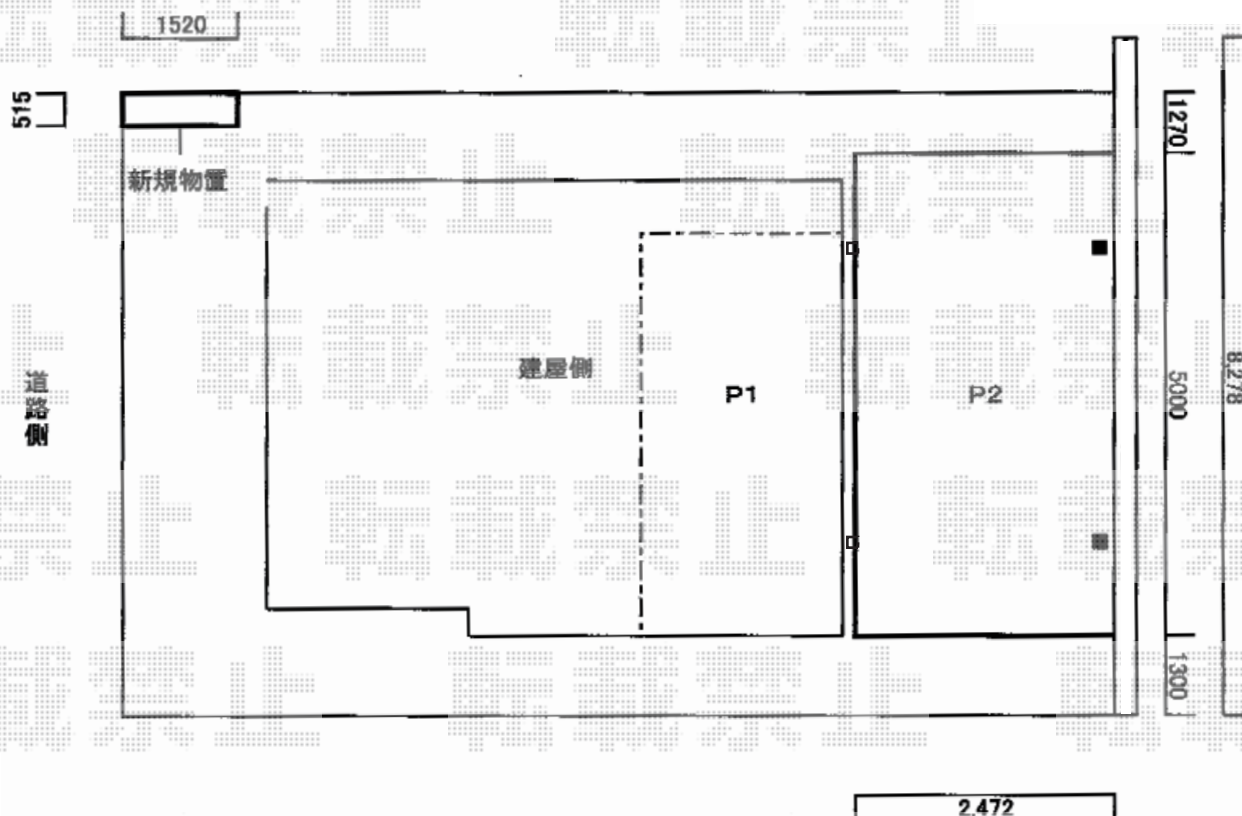

カーポート・物置 施工概略図

LIXIL カーポートSC 積雪～20cm対応  
幅= 2,427mm 奥行= 5,000mm 色：ブラック  
屋根材： ナチュラルシルバーF  
柱仕様： 標準柱仕様（有効高 約2,200mm）

LIXIL カーポートSC 着脱式サポート柱 標準柱（H22）用 2本入り×1セット  
色：ブラック

イナバ物置 シンプルー 一般型 1520×515×1303  
間口= 1,520mm 奥行= 515mm 高さ= 1,303mm  
色： フレンドリーホワイト  
屋根タイプ： 標準型 耐荷重タイプ： 一般型  
棚タイプ： 全面棚タイプ 数量： 1台

道路側

2019-9-648348

担当者

伊野