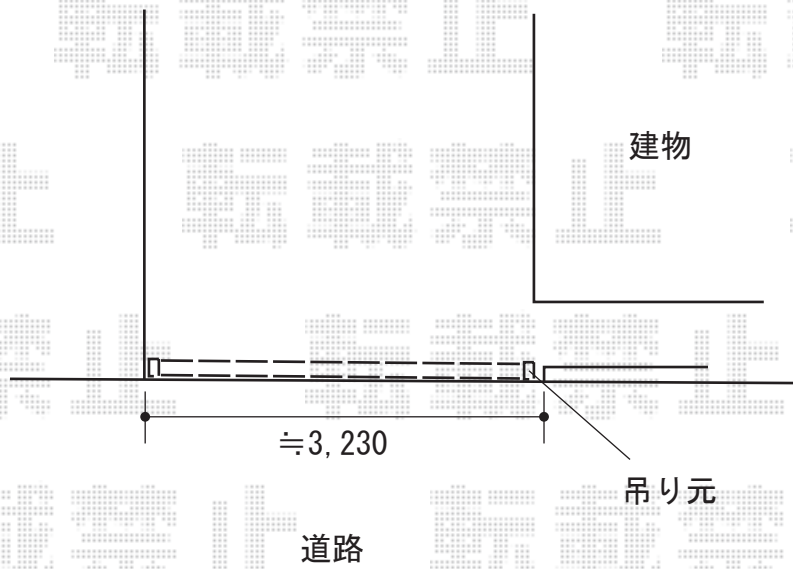

カーゲート 施工概略図

Value Select トリップゲートII N型 ノンキャスト 片開き 32S
開口幅= 3,089mm
全幅= 3,229mm
たたみ幅= 503.5mm
高さ= 1,237mm
色：【未定】
キャスター数： なし
落棒数： 2本

2019-9-648351

担当者

山崎