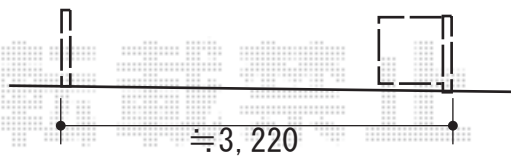

カーゲート 施工概略図

Value Select トリップゲートII N型 ノンキャスト 片開き 32S
開口幅= 3,089mm
全幅= 3,229mm
たたみ幅= 503.5mm
高さ= 1,237mm
色：【未定】
キャスター数： なし
落棒数： 2本

2019-9-648351

担当者

山崎