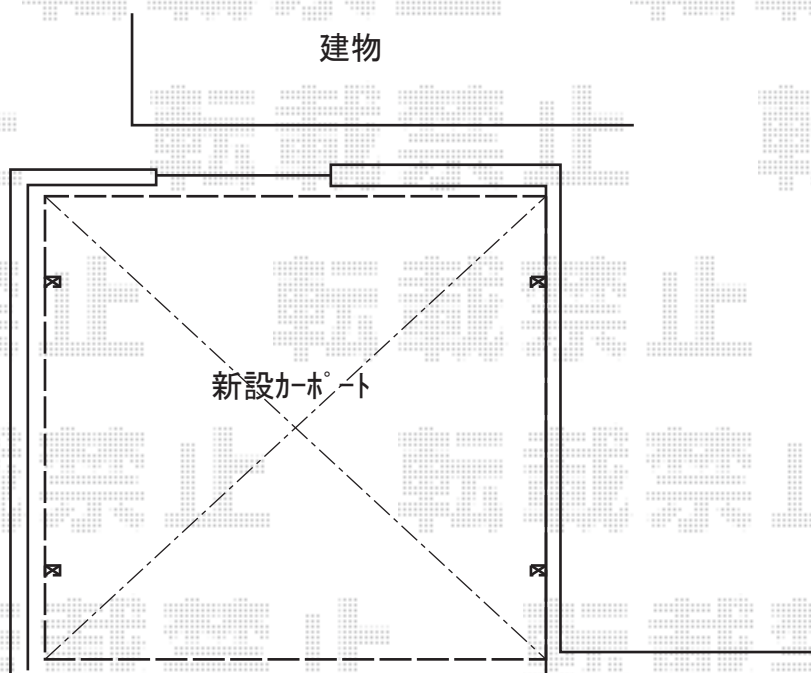

カーポート 施工概略図

YKK AP レイナポートグラン M合掌 積雪～20cm対応
幅= 5,264mm (25+27)
奥行= 5,052mm
色： ブラウン
屋根材： 熱線遮断ポリカーボネート(クリアマット)
柱仕様： ハイルフ柱仕様 (有効高 約2,350mm)

2019-9-648373

担当者

新西