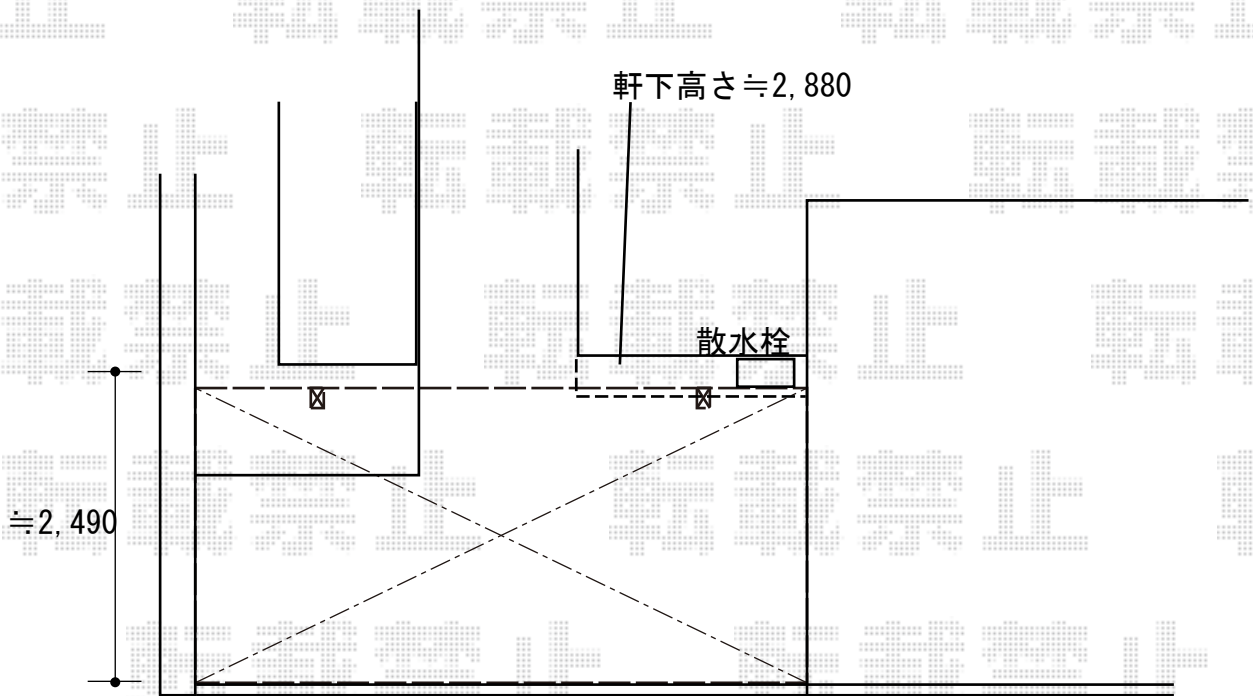

カーポート施工概略図

三協アルミ ニューマイリッシュ 逆勾配 前下がり 積雪~20cm対応
幅= 2,537mm
奥行= 5,071mm
色： サンシルバー
屋根材： ポリカーボネート (かすみ)
柱仕様： ハイロング柱仕様 (2,800mm)

2019-9-648390

担当者

木挽