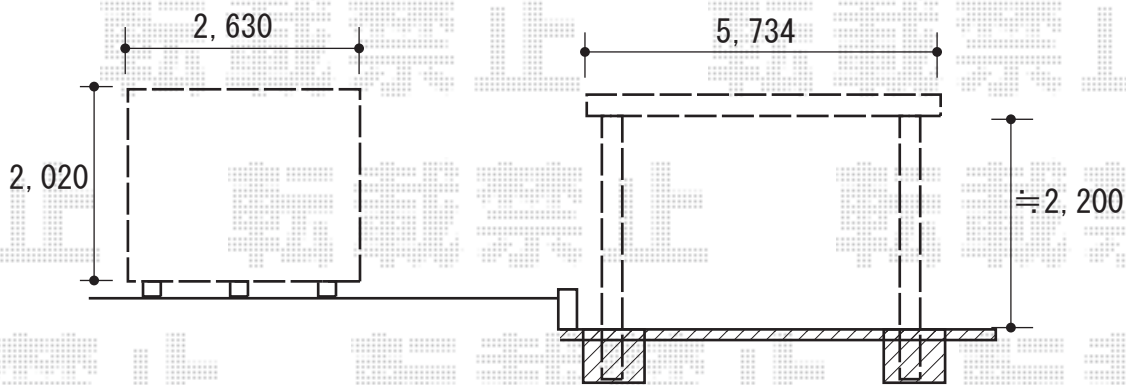

カーポート・物置 施工概略図

LIXIL ネスカF (フラットスタイル) 【仮】耐雪風圧強化パッケージ 積雪~30cm対応
 幅= 2,692mm
 奥行= 5,734mm
 色: シャイングレー
 屋根材: ポリカーボネート (クリアブルー)
 柱仕様: 【仮】標準柱仕様 (有効高 約2,200mm)
 【仮】オプション: 着脱式サポート 標準2本入×1セット/屋根材ホルダー/母屋補強材

イナバ物置 ネクスタ 一般型 1530×2630×2020

間口= 1,530mm
 奥行= 2,630mm
 高さ= 2,020mm
 色: メープルブラウン
 屋根タイプ: 標準型
 耐荷重タイプ: 一般型
 棚タイプ: 標準棚タイプ
 数量: 1台

2019-9-648422

担当者

伊野