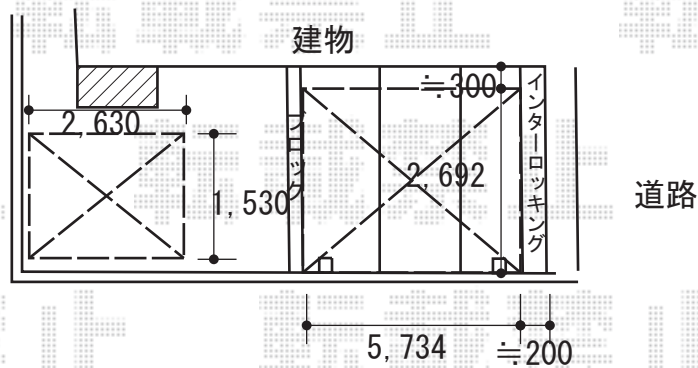

カーポート・物置 施工概略図

LIXIL ネスカF (フラットスタイル) 【仮】耐雪風圧強化パッケージ 積雪~30cm対応
 幅= 2,692mm
 奥行= 5,734mm
 色: シャイングレー
 屋根材: ポリカーボネート (クリアブルー)
 柱仕様: 【仮】標準柱仕様 (有効高 約2,200mm)
 【仮】オプション: 着脱式サポート 標準2本入×1セット/屋根材ホルダー/母屋補強材

イナバ物置 ネクスタ 一般型 1530×2630×2020

間口= 1,530mm
 奥行= 2,630mm
 高さ= 2,020mm
 色: メープルブラウン
 屋根タイプ: 標準型
 耐荷重タイプ: 一般型
 棚タイプ: 標準棚タイプ
 数量: 1台

2019-9-648422

担当者

伊野