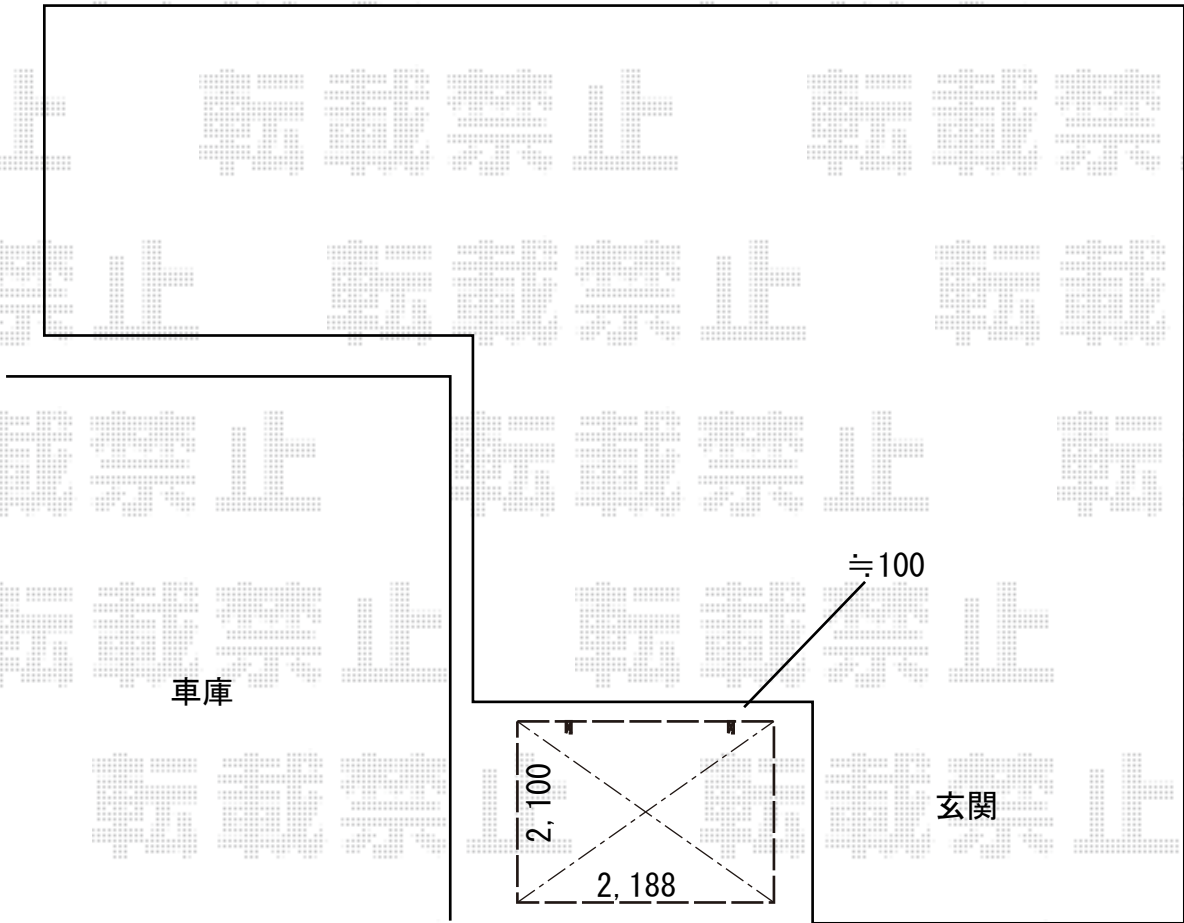

サイクルポート 施工概略図

YKK AP レイナポートグランミニ 積雪～20cm対応
幅= 2,100mm
奥行= 2,188mm (3台用)
色: プラチナステン
屋根材: ポリカーボネート (アースブルー)
柱仕様: 標準柱仕様 (有効高 約1,814mm)

2019-9-648480

担当者

新西