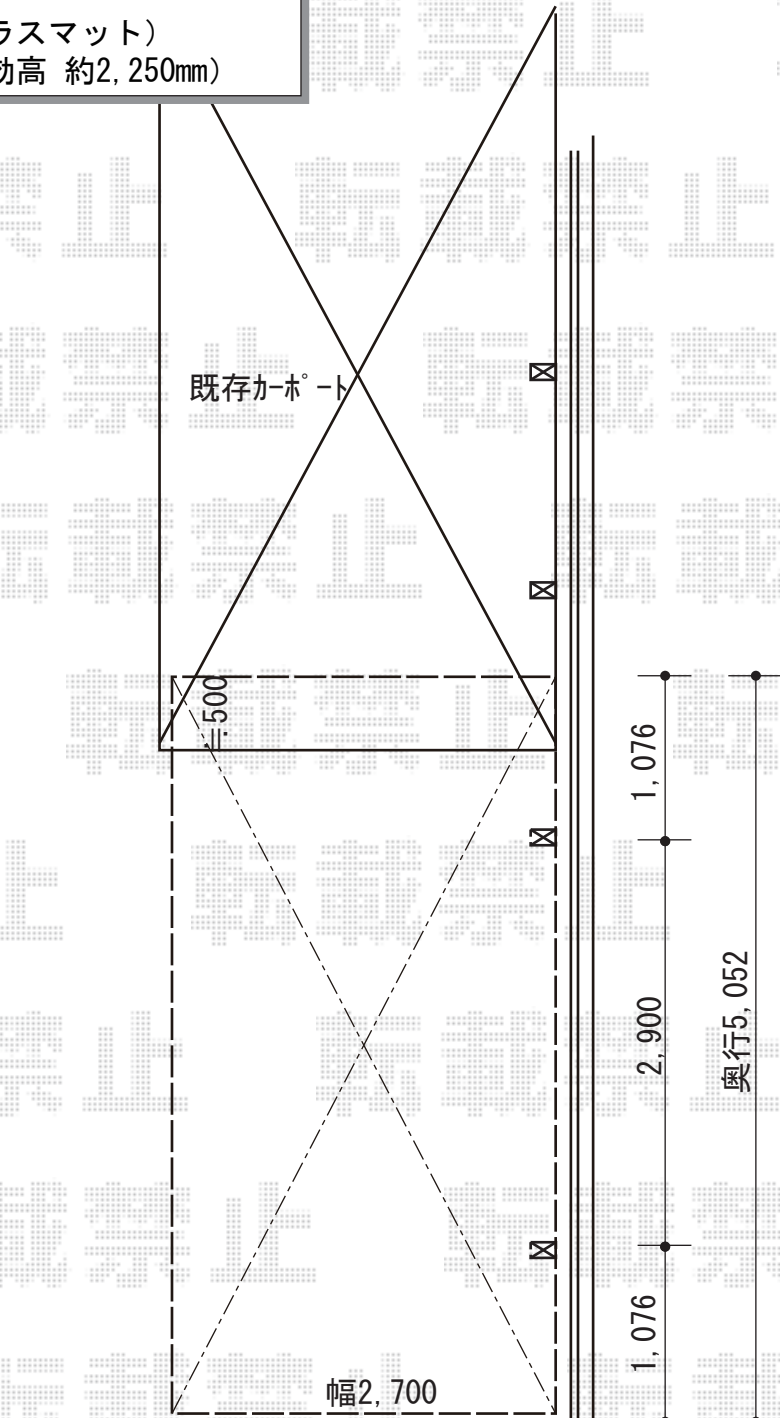

# カーポート 施工概略図

Value Select プレシオスポート 積雪～20cm対応  
幅= 2,700mm  
奥行= 5,052mm  
色： グレースブラウン  
屋根材： ポリカーボネート（ガラスマット）  
柱仕様： ハイルーフ柱仕様（有効高 約2,250mm）

2019-9-648499

担当者

新西