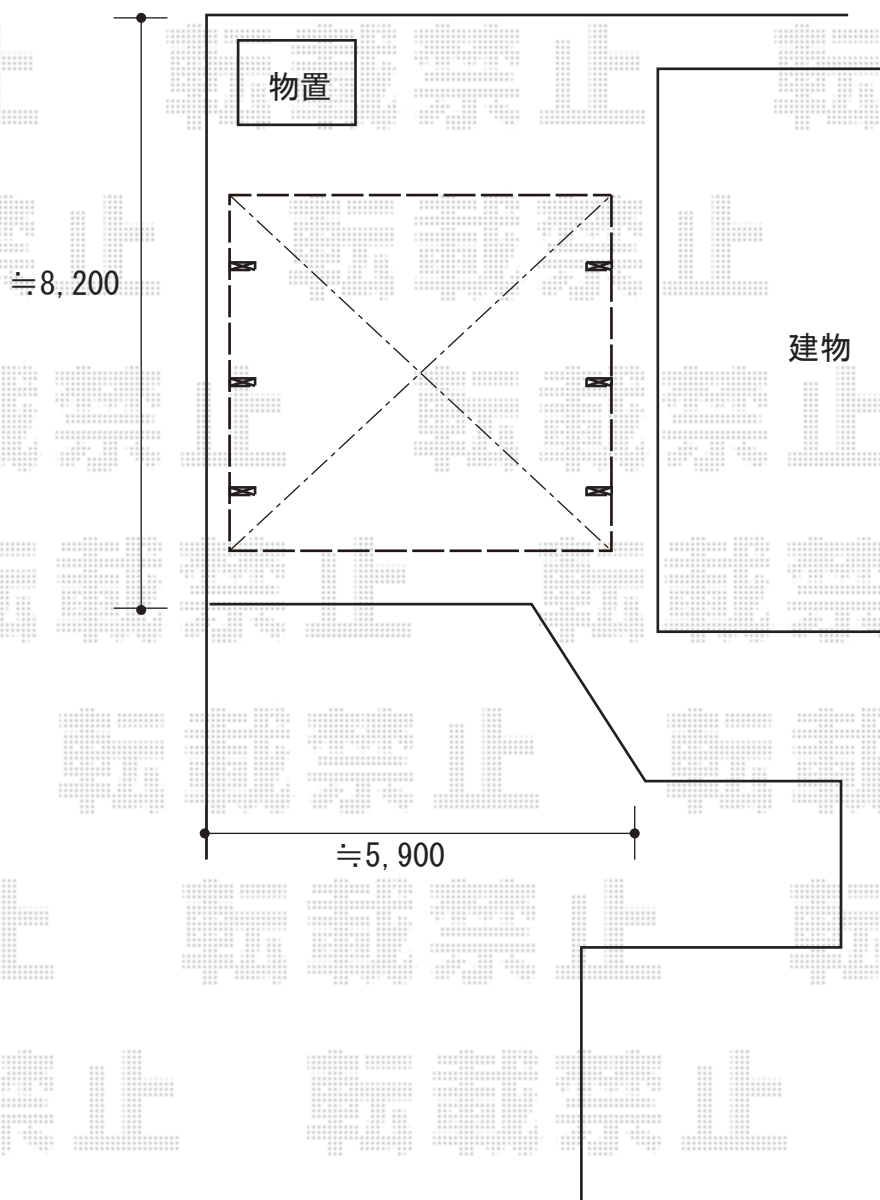

物置+カーポート 施工概略図

イナバ物置 【1】 ネクスタ
一般型 3050×1790×2020
間口= 3,050mm
奥行= 1,790mm
高さ= 2,020mm
色： プレミアムグレー
屋根タイプ： 標準型
耐荷重タイプ： 一般型
棚タイプ： 標準棚タイプ
数量： 1台

YKK AP 【2】 エフルージュ ツイン50 積雪~50cm対応
幅= 5,420mm
奥行= 5,065mm
色： プラチナステン
屋根材： 熱線遮断ポリカーボネート(クリアマット)
柱仕様： ハイルフ柱仕様 (有効高 約2,300mm)