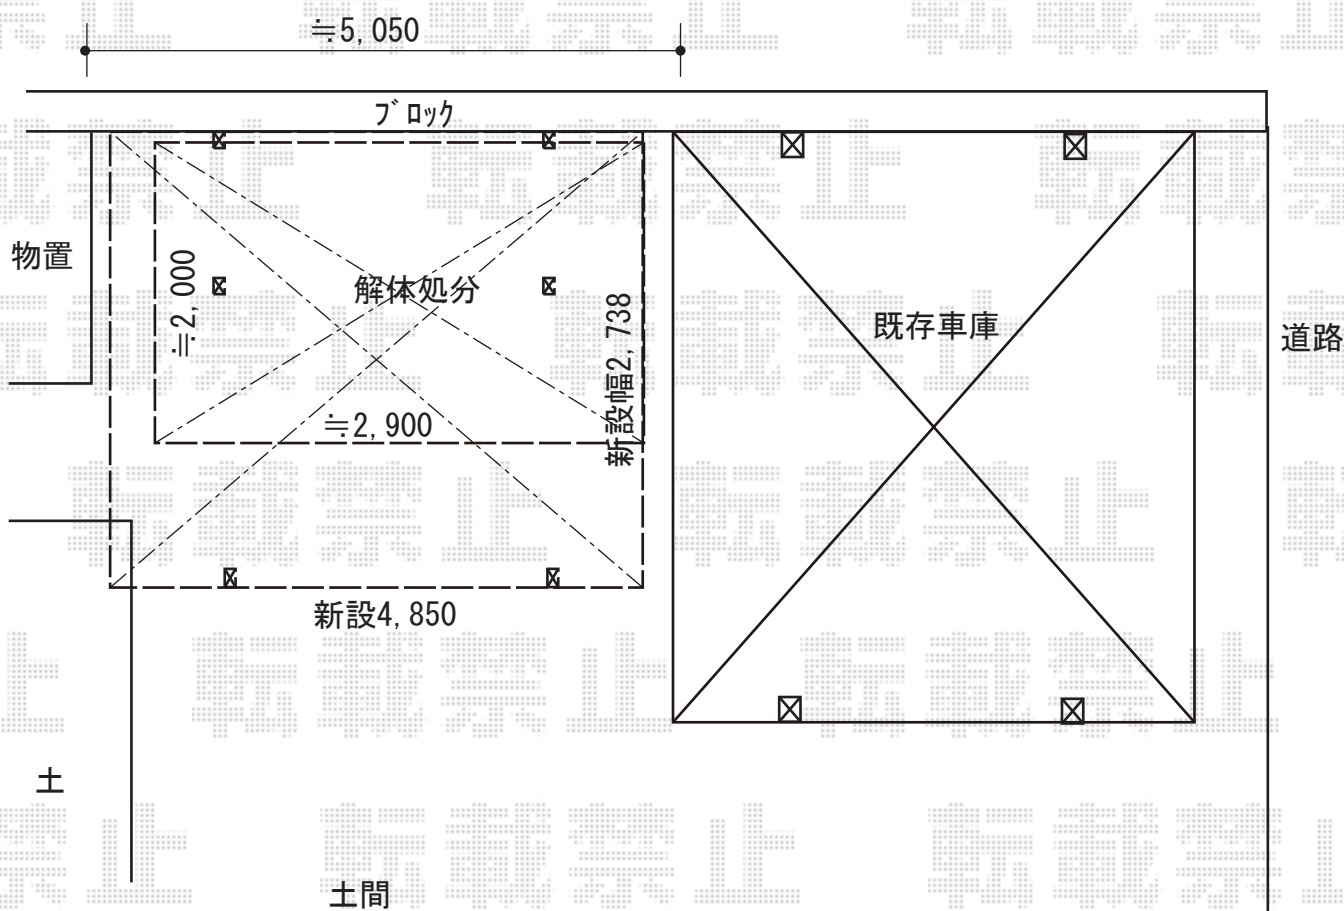

カーポート 施工概略図

YKK AP レイナワンポートグラン 積雪～20cm対応
幅= 2,738mm
奥行= 5,052mm
色： プラチナステン
屋根材： 熱線遮断ポリカーボネート（アースブルーマット調）
柱仕様： 標準柱仕様（有効高 約2,000mm）

2019-9-648529

担当者

村上（公）