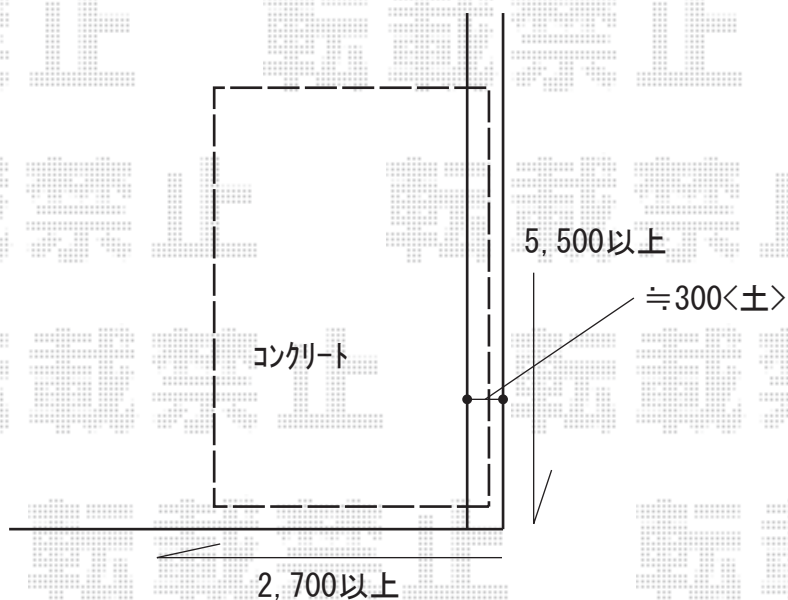

カーポート 施工概略図

YKK AP レイナポートグラン 積雪～20cm対応

幅= 2,700mm

奥行= 5,052mm

色： プラチナステン

屋根材： 熱線遮断ポリカーボネート（アースブルーマット調）

柱仕様： ハイルーフ柱仕様（有効高 約2,350mm）

YKK AP レイナポートグラン 着脱式サポート 標準・ハイルーフ兼用 2本入×1セット

色： プラチナステン

2019-9-648561

担当者

安田