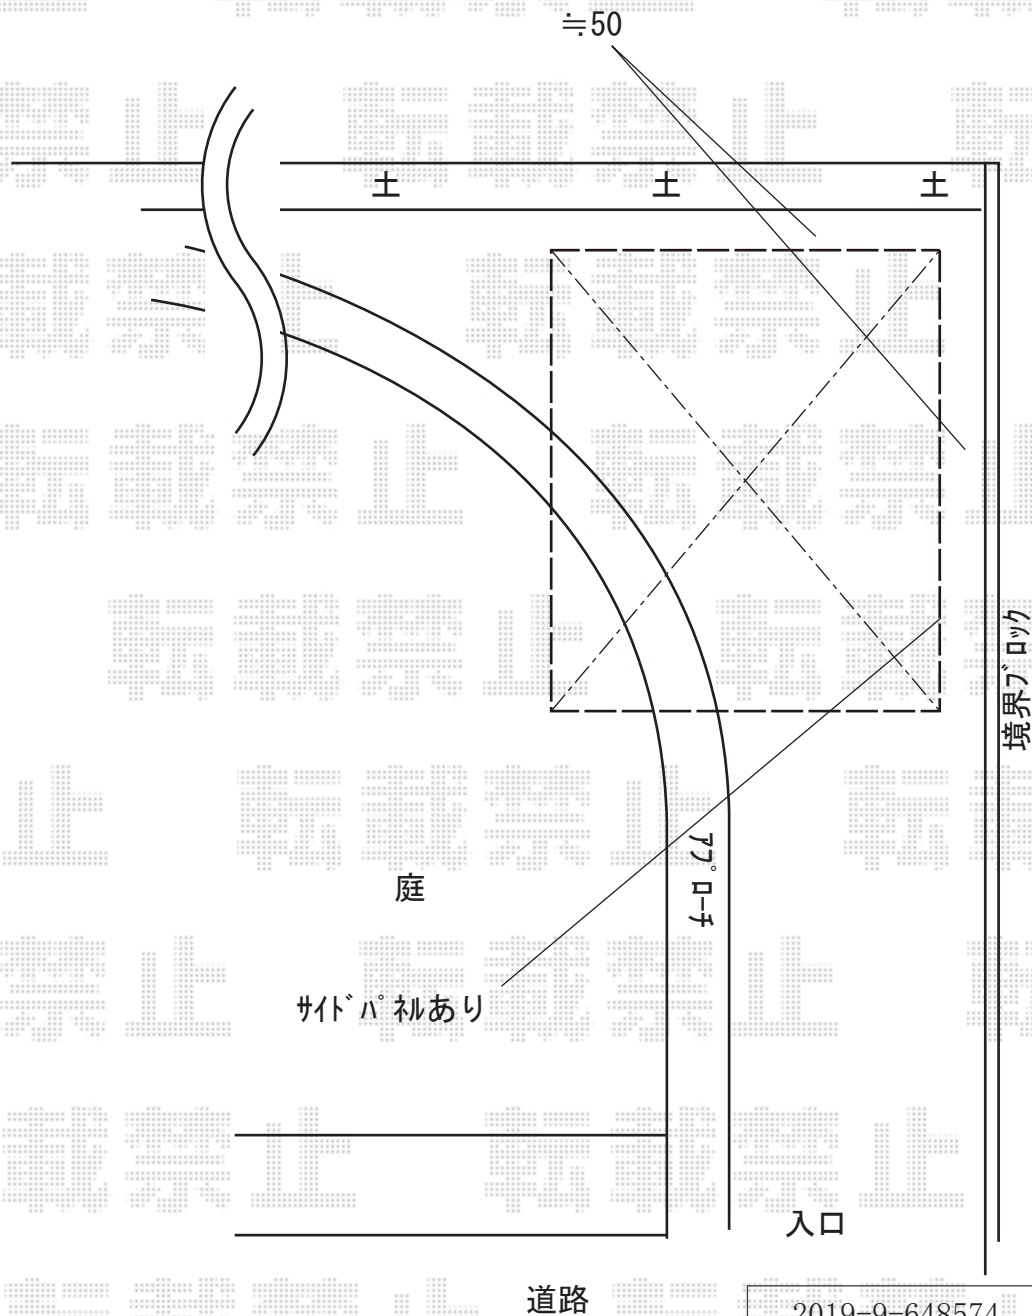

カーポート 施工概略図

YKK AP レイナツインポートグラン50 積雪50cm対応

幅= 5,392mm

奥行= 5,768mm

色： ホワイト

屋根材： 熱線遮断ポリカーボネート(クリアマット)

柱仕様： 標準柱仕様 (有効高 約2,000mm)

=====  
YKK AP レイナツインポートグラン50 サイドパネル

奥行サイズ： 57用

高さ： 1,036mm\*1段

色： ホワイト

パネル材： 熱線遮断ポリカーボネート(クリアマット)

柱仕様： 標準用\*間柱なし

=====  
YKK AP レイナツインポートグラン50 屋根ふき材補強部品 2セット

色： カームブラック\*1色のみ

2019-9-648574