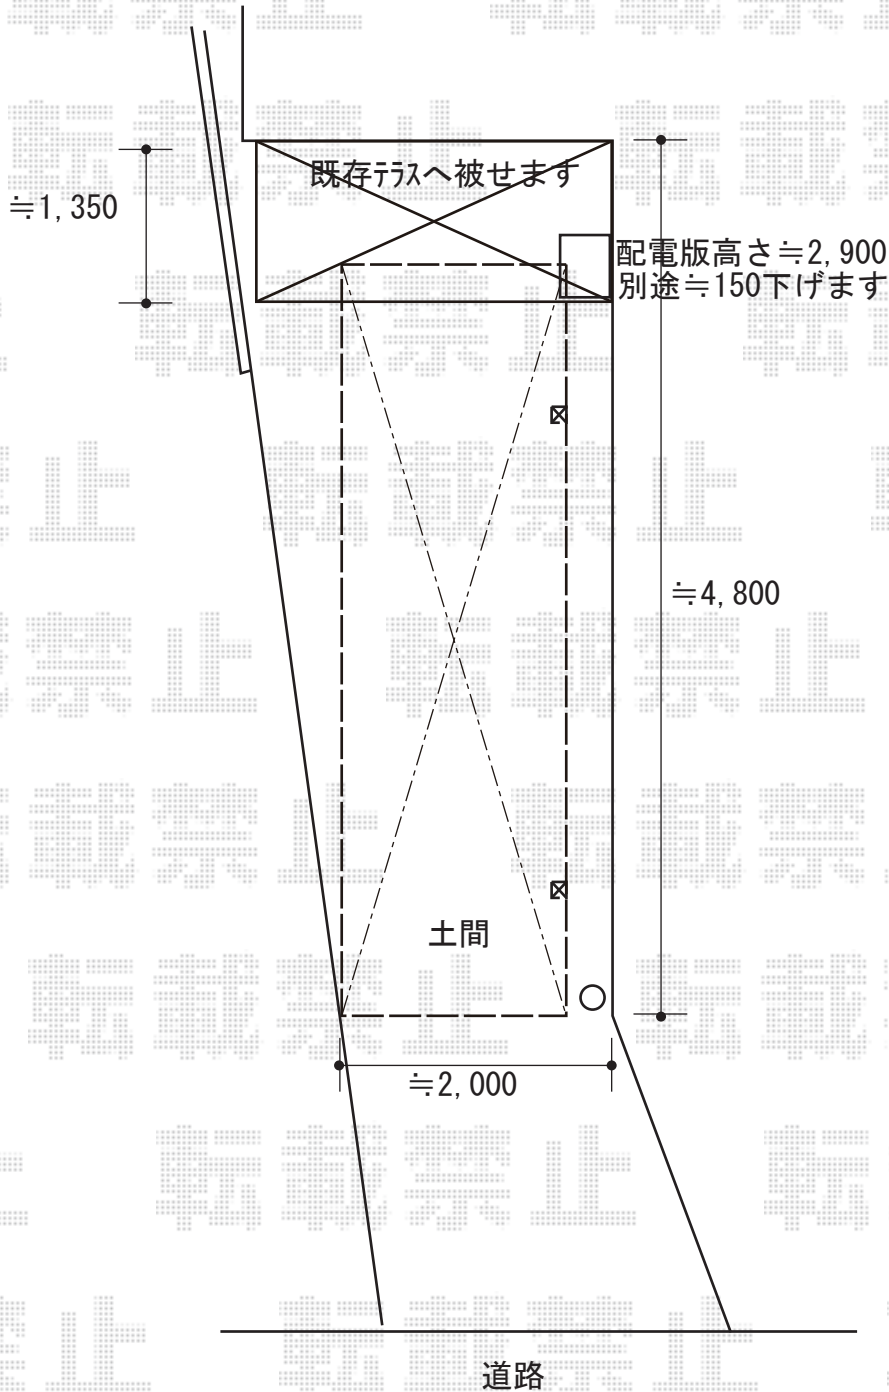

サイクルポート 施工概略図

LIXIL フーゴFミニ (フラットスタイル) 積雪~20cm対応
幅= 2,096mm
奥行= 3,616mm(5台~9台用)
色: オータムブラウン
屋根材: 熱線吸収ポリカーボネート (クリアマットS・すりガラス調)
柱仕様: ロング柱28仕様 (有効高 約2,800mm)

2019-9-648599

担当者

新西