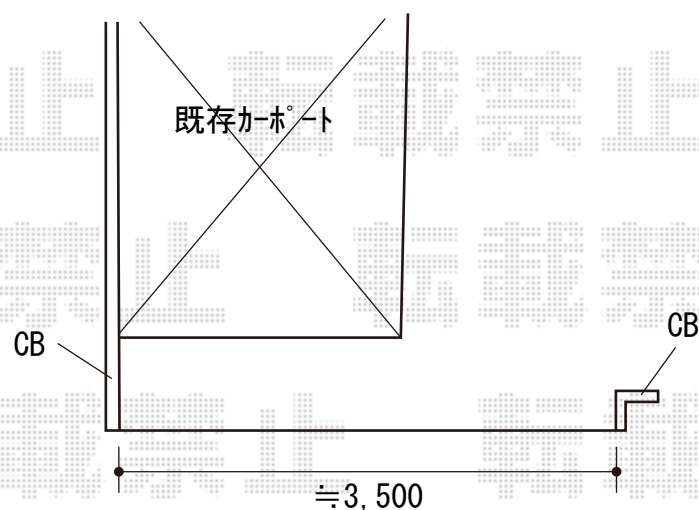

カーゲート 施工概略図

Value Select トリップゲートII 1型 シンプル ノンレール 両開き 40W (20S+20M)

開口幅= 3,957mm

全幅= 4,037mm

たたみ幅= 242×2mm

高さ= 1,210mm

色： ブロンズ

キャスター数： 2箇所

落棒数： 2本

2019-9-648606

担当者

山崎