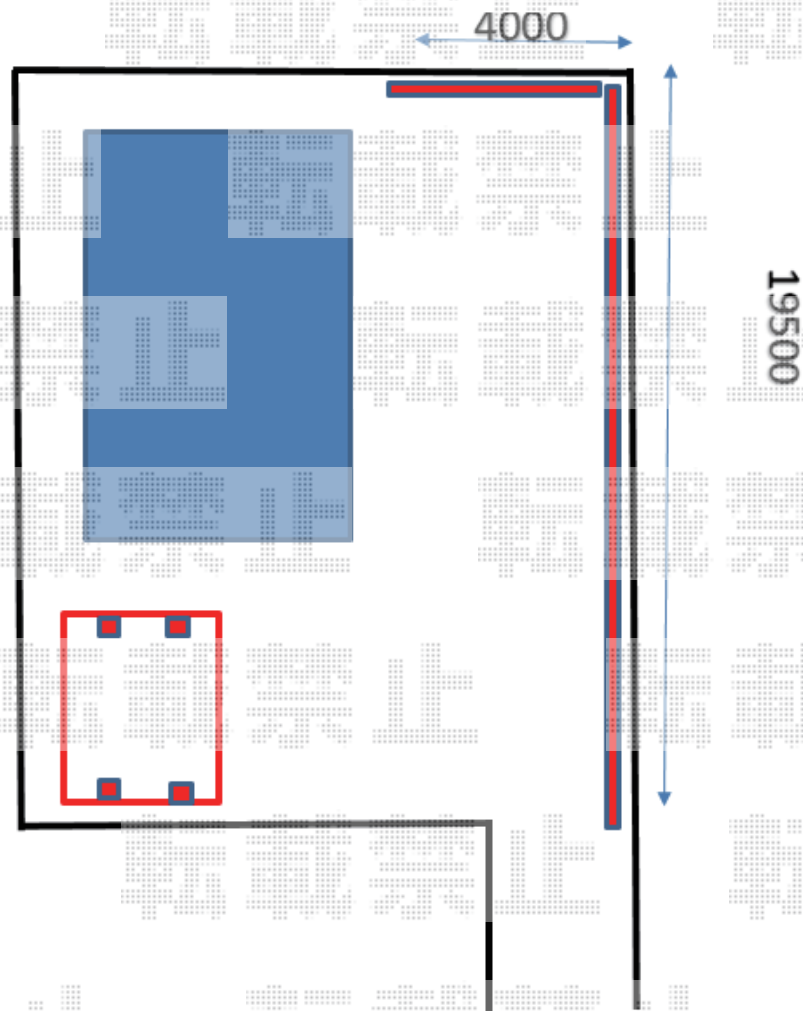

カーポート+フェンス 施工概略図

LIXIL ネスカR (ラウンドスタイル) ワイド 積雪~20cm対応  
幅= 5,442mm  
奥行= 5,382mm  
色: 【未定】  
屋根材: ポリカーボネート (クリアブルー)  
柱仕様: ロング柱25仕様 (有効高 約2,500mm)

Value Select ミエーネフェンス 目隠しルーバータイプ 2段支柱 自立建て用 (パネル2段)  
本体1枚 (W×H) = T80(1,975mm×720mm) × 24枚  
自立建て用2段支柱: T150(1,522.5mm) × 14本  
目隠しコーナー継手: T80 × 2セット  
端部キャップ: 4個入り × 2セット  
色: ブライトシルバー