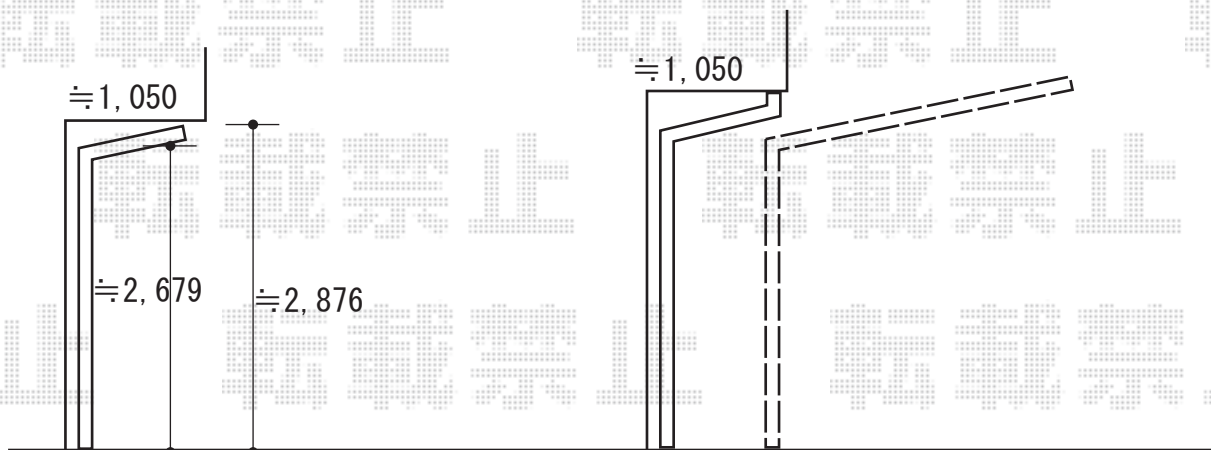

カーポート 施工概略図

YKK AP エフルージュグラン 積雪~20cm対応
幅= 2,725mm
奥行= 5,052mm
色: プラチナステン
屋根材: 熱線遮断ポリカーボネート(クリアマット)
柱仕様: ハイルフ柱仕様 (有効高 約2,350mm)

2019-9-648661

担当者

新西