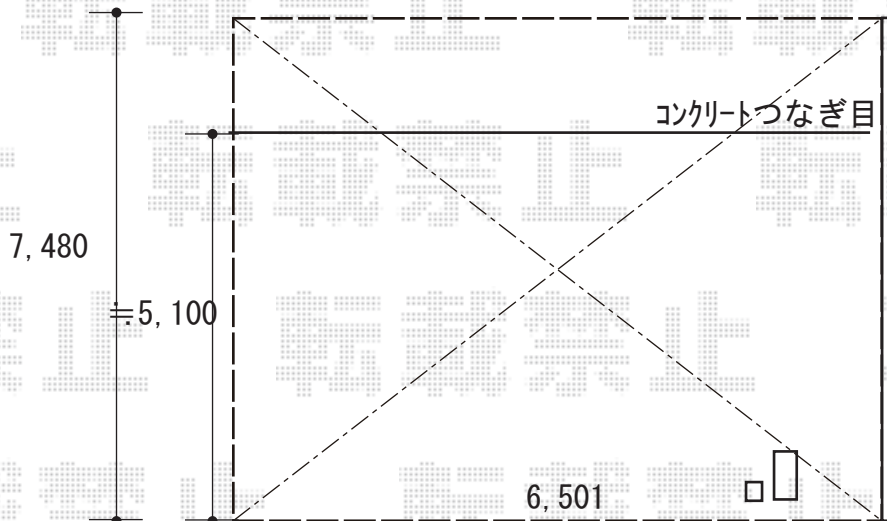

カーポート 施工概略図

YKK AP エフルージュグラン 積雪~20cm対応
幅= 2,725mm
奥行= 5,052mm
色: プラチナステン
屋根材: 熱線遮断ポリカーボネート(クリアマット)
柱仕様: ハイルフ柱仕様 (有効高 約2,350mm)

2019-9-648661

担当者

新西