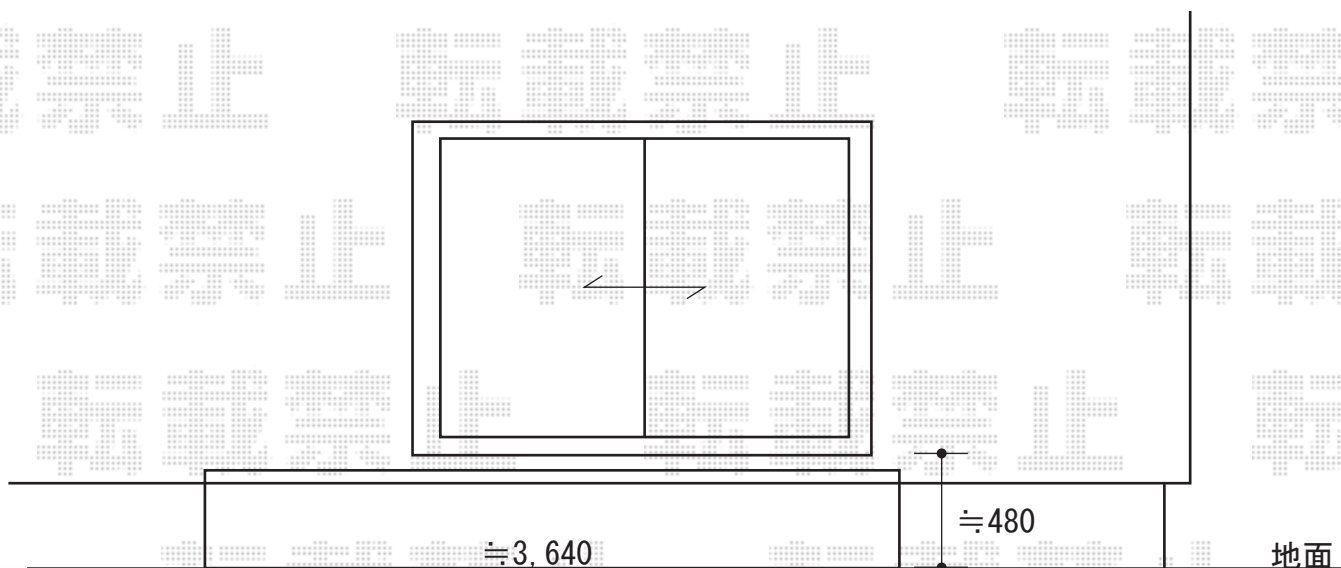

# ウッドデッキ 施工概略図

Value Select マージウッドデッキ  
間口= 2.0間(3,651mm)  
出幅= 4尺(1,220mm)  
色： ナチュラル  
床板： 縦貼り  
幕板： 楊淳幕板  
束柱： Tタイプ(400~550mm) (色：【未定】)

2019-9-648703

担当者

木附