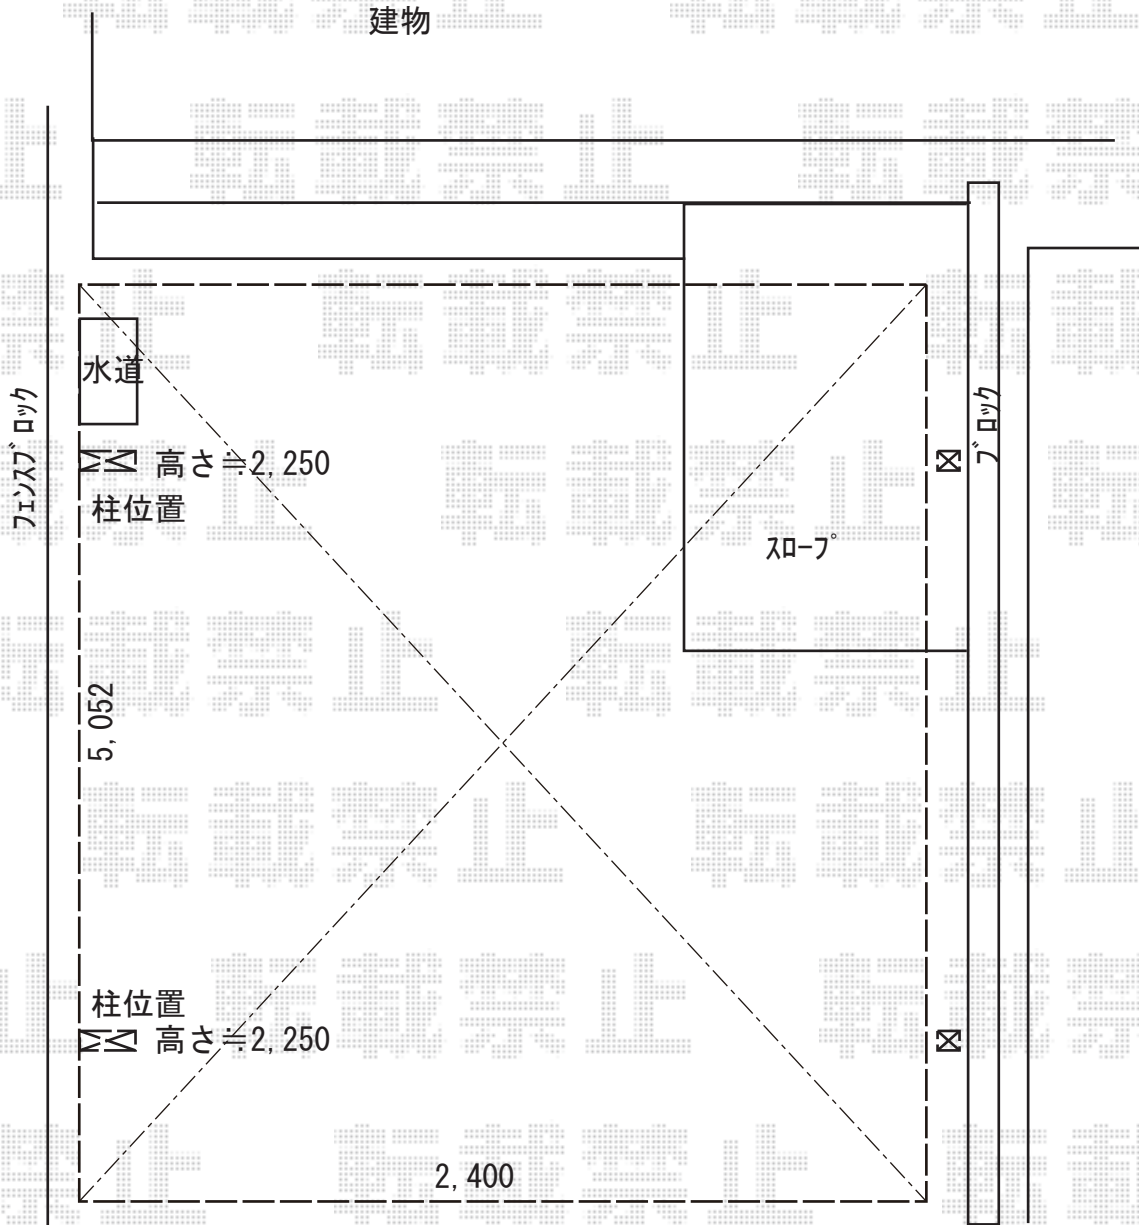

カーポート 施工概略図

Value Select プレシオスポート 積雪～20cm対応
幅= 2,400mm
奥行= 5,052mm
色： グレースブラウン
屋根材： ポリカーボネート（ガラスマット）
柱仕様： ハイルフ柱仕様（有効高 約2,250mm）

2019-9-648725

担当者

村上（公）