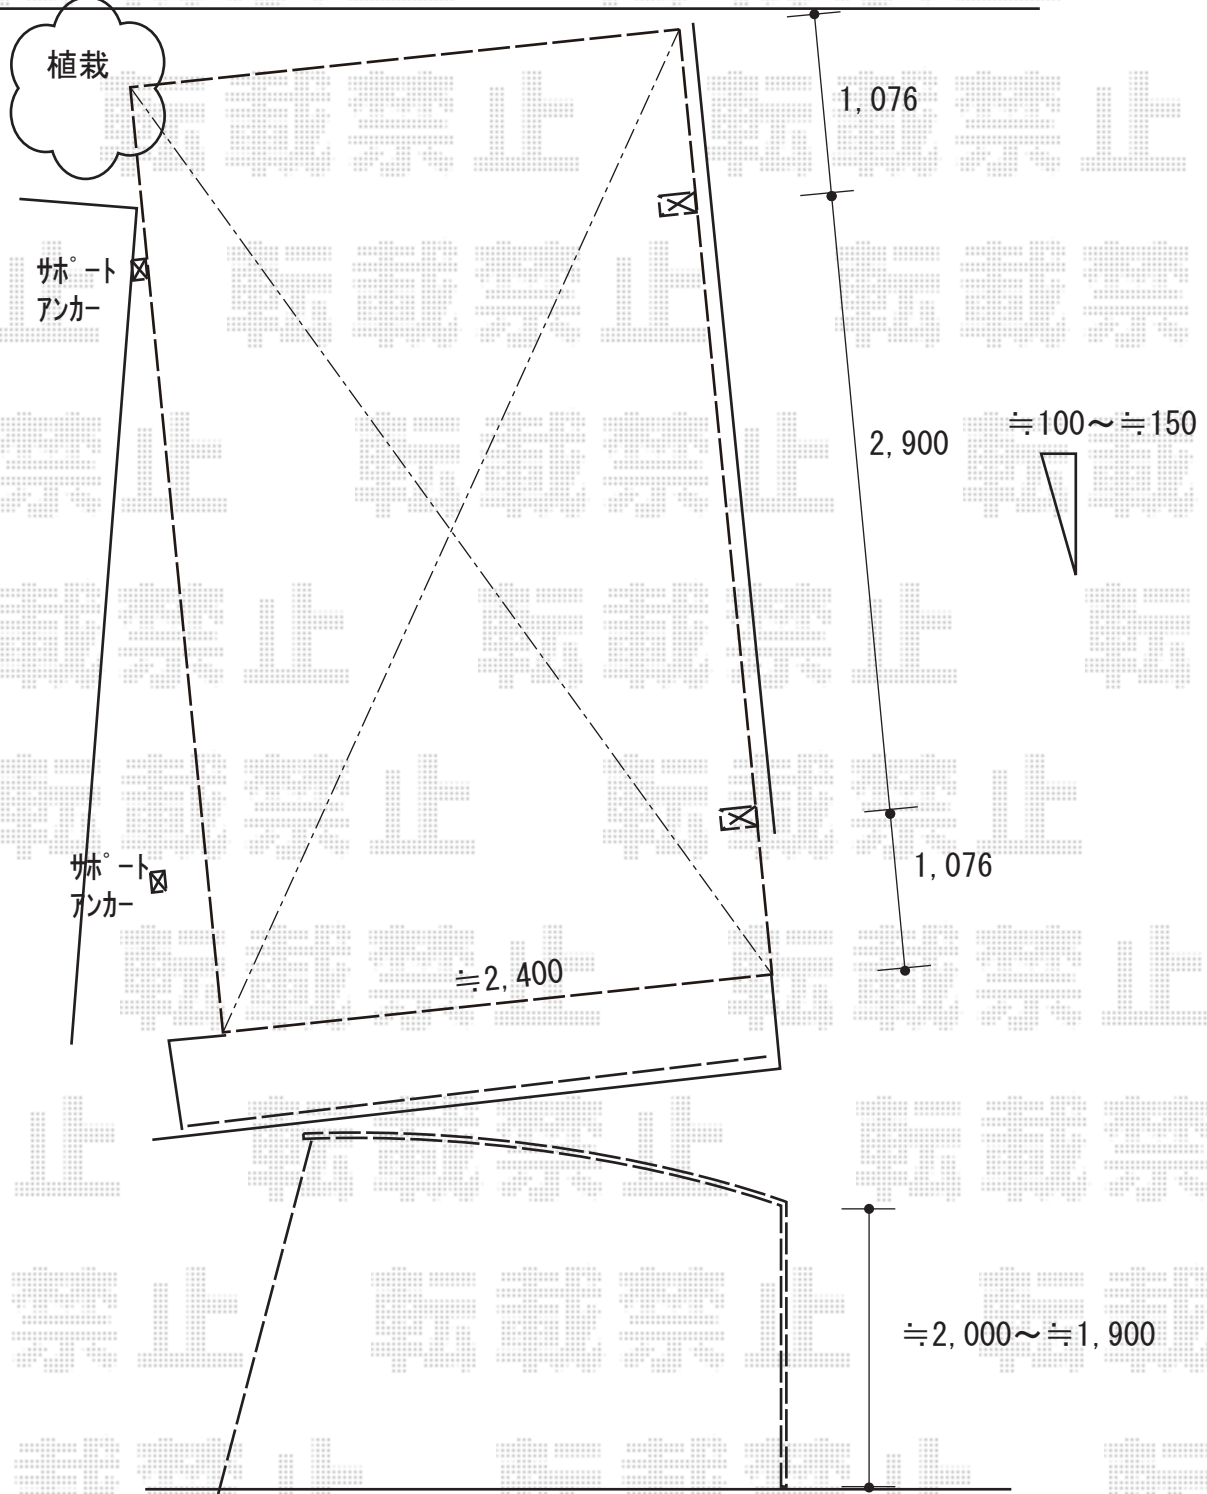

カーポート 施工概略図

YKK AP レイナポートグラン 積雪~20cm対応
幅= 2,400mm 奥行= 5,052mm
色： プラチナステン
屋根材： 熱線遮断ポリカーボネート(クリアマット)
柱仕様： 標準柱仕様 (有効高 約2,000mm)

YKK AP レイナポートグラン 着脱式サポート
標準・ハイルーフ兼用 2本入り×1セット
色： プラチナステン

(別途撤去をお願いします)

2019-9-648735	担当者	伊野
---------------	-----	----