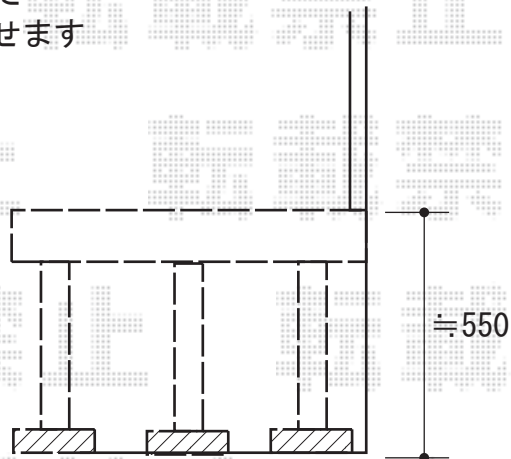

ウッドデッキ 施工概略図

YKK AP リウッドデッキ 200
間口= 3.0間 (5,451mm)
出幅= 4尺 (1,220mm)
色 : ホワイトブラウン
床板 : 縦貼り
幕板 : 標準幕板
束柱 : Tタイプ (400~550mm) (色 : プラチナステン)

勝手口前の階段に
デッキを少しかぶせます

2019-9-648800

担当者

木附