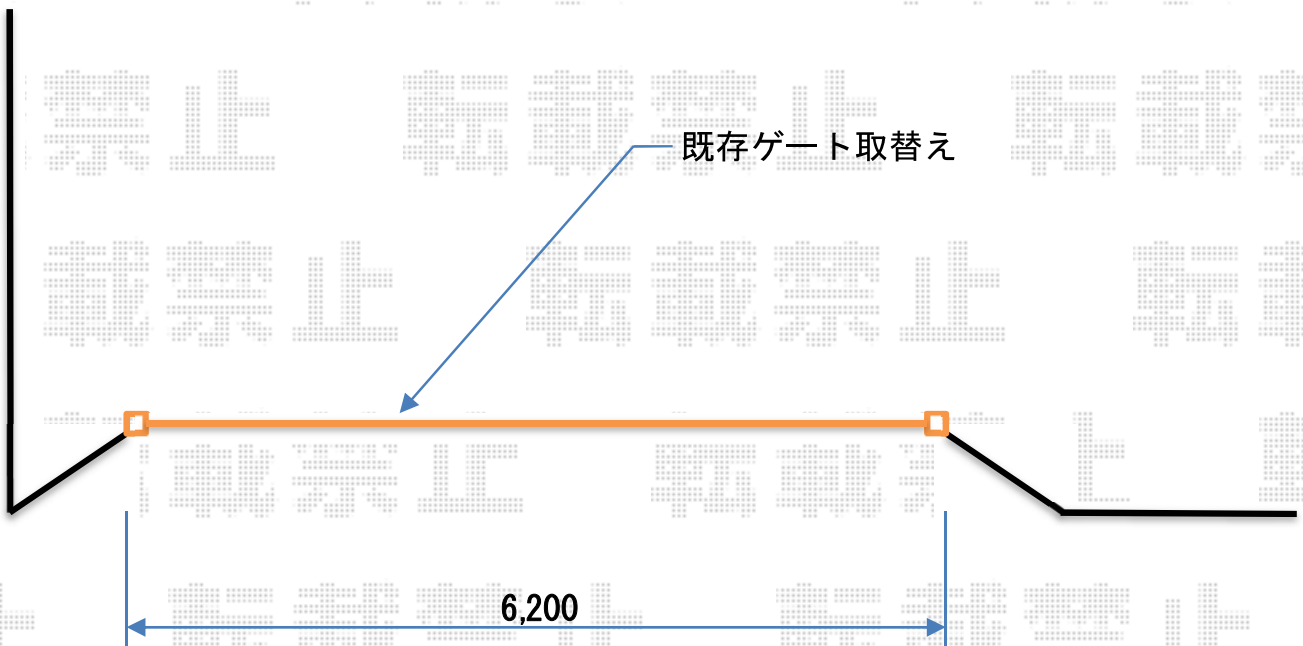

カーゲート 施工概略図

Value Select トリップゲートII 2型 スタンダード ノンレール 両開き 70W
開口幅= 6,871mm
全幅= 6,951mm
たたみ幅= 410.5mm×2
高さ= 1,210mm
色：【未定】
キャスター数： 4箇所
落棒数： 4本

2019-9-648815

担当者

山崎