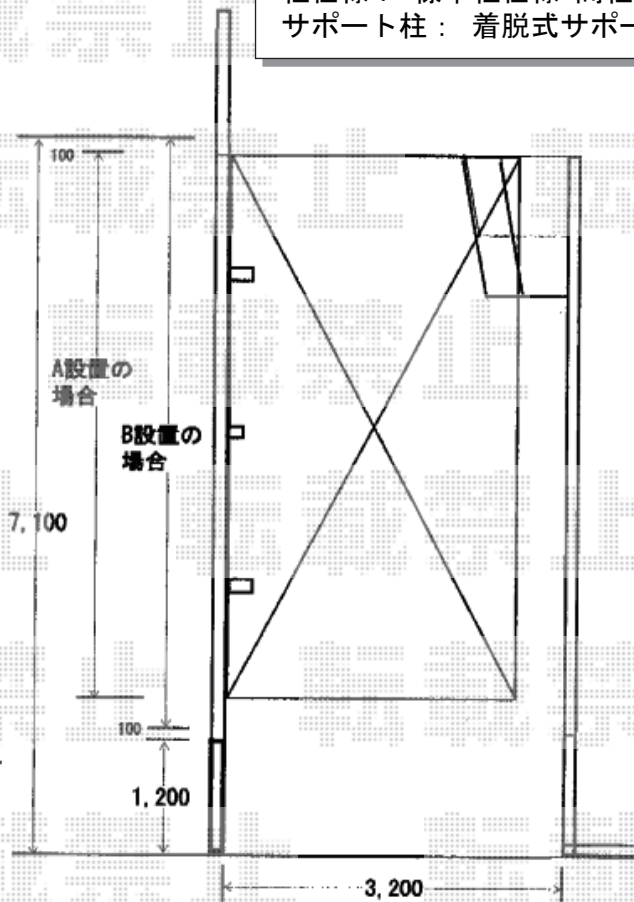

カーポート 施工概略図

【B】 YKK AP レイナキャップポートグラン 積雪～20cm対応

幅= 2,702mm

奥行= 5,768mm

色： カームブラック

屋根材： 熱線遮断ポリカーボネート（アースブルーマット調）

柱仕様： 標準柱仕様（有効高 約2,000mm）

YKK AP レイナキャップポートグラン サイドパネル

奥行サイズ： 長さ57用

高さ= 1,036mm*1段

色： カームブラック

パネル材： 熱線遮断ポリカーボネート（アースブルーマット調）

柱仕様： 標準柱仕様*間柱1本

サポート柱： 着脱式サポート(標準・ハイルーフ兼用)2本×1セット

2019-9-648991

担当者