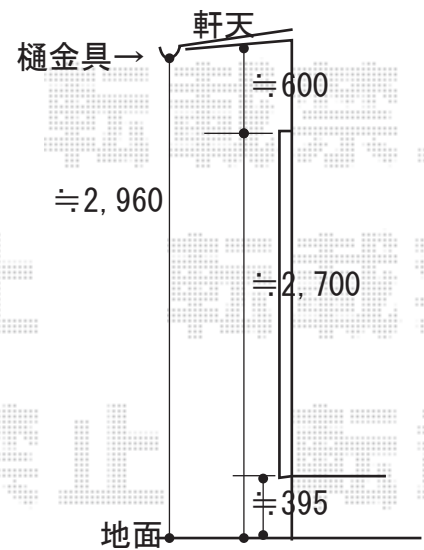

カーポート+ウッドデッキ 施工概略図

YKK AP エフルージュベーカーグラン 積雪~20cm対応

幅= 3,927mm

奥行= 5,052mm

【未定】色： 【未定】

【未定】屋根材： 【仮】ポリカーボネート（色： 【未定】）

柱仕様： ハイルフ柱仕様（有効高 約2,500mm）

YKK AP リウッドデッキ 200

間口= 1.5間(2,651mm)

出幅= 5尺(1,520mm)

【未定】色： 【未定】

床板： 縦貼り

幕板： 標準幕板

【未定】束柱： Tタイプ(400~550mm)（色： 【未定】）

2019-9-649077

担当者