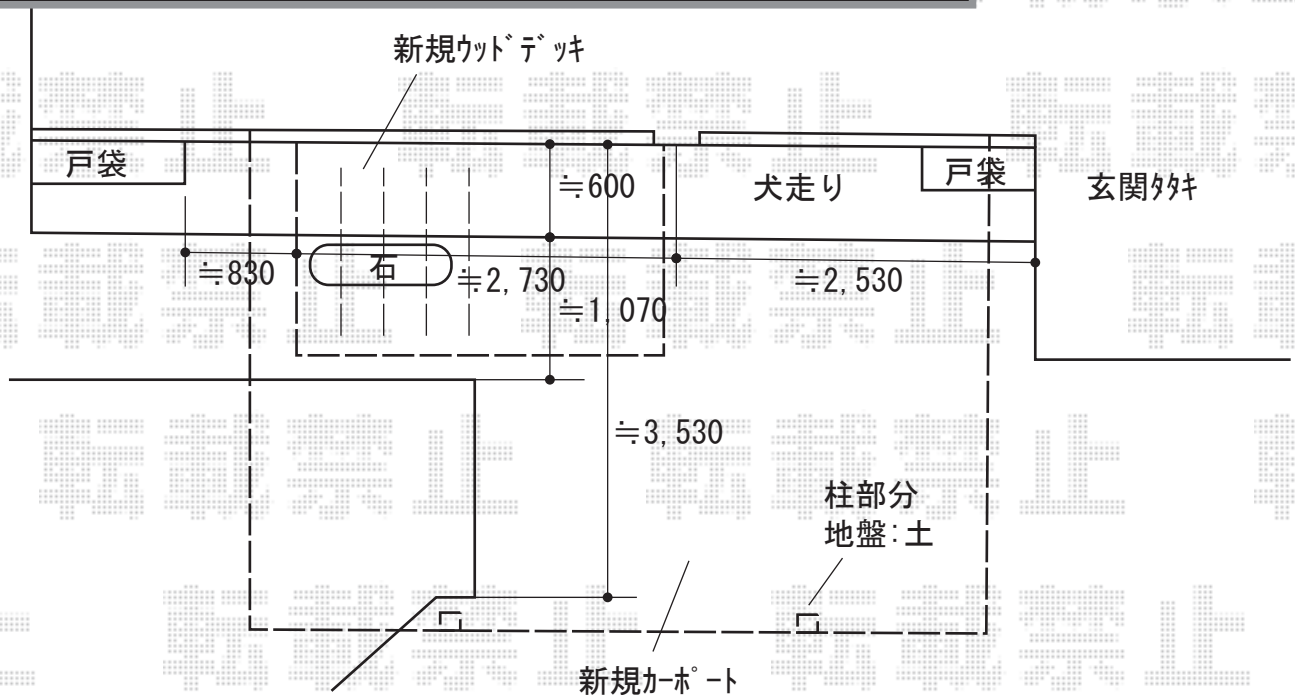

間口= 1.5間(2,651mm)

出幅= 5尺(1,520mm)

【未定】色： 【未定】

床板： 縦貼り

幕板： 標準幕板

【未定】束柱： Tタイプ(400~550mm)（色： 【未定】）

2019-9-649077

担当者