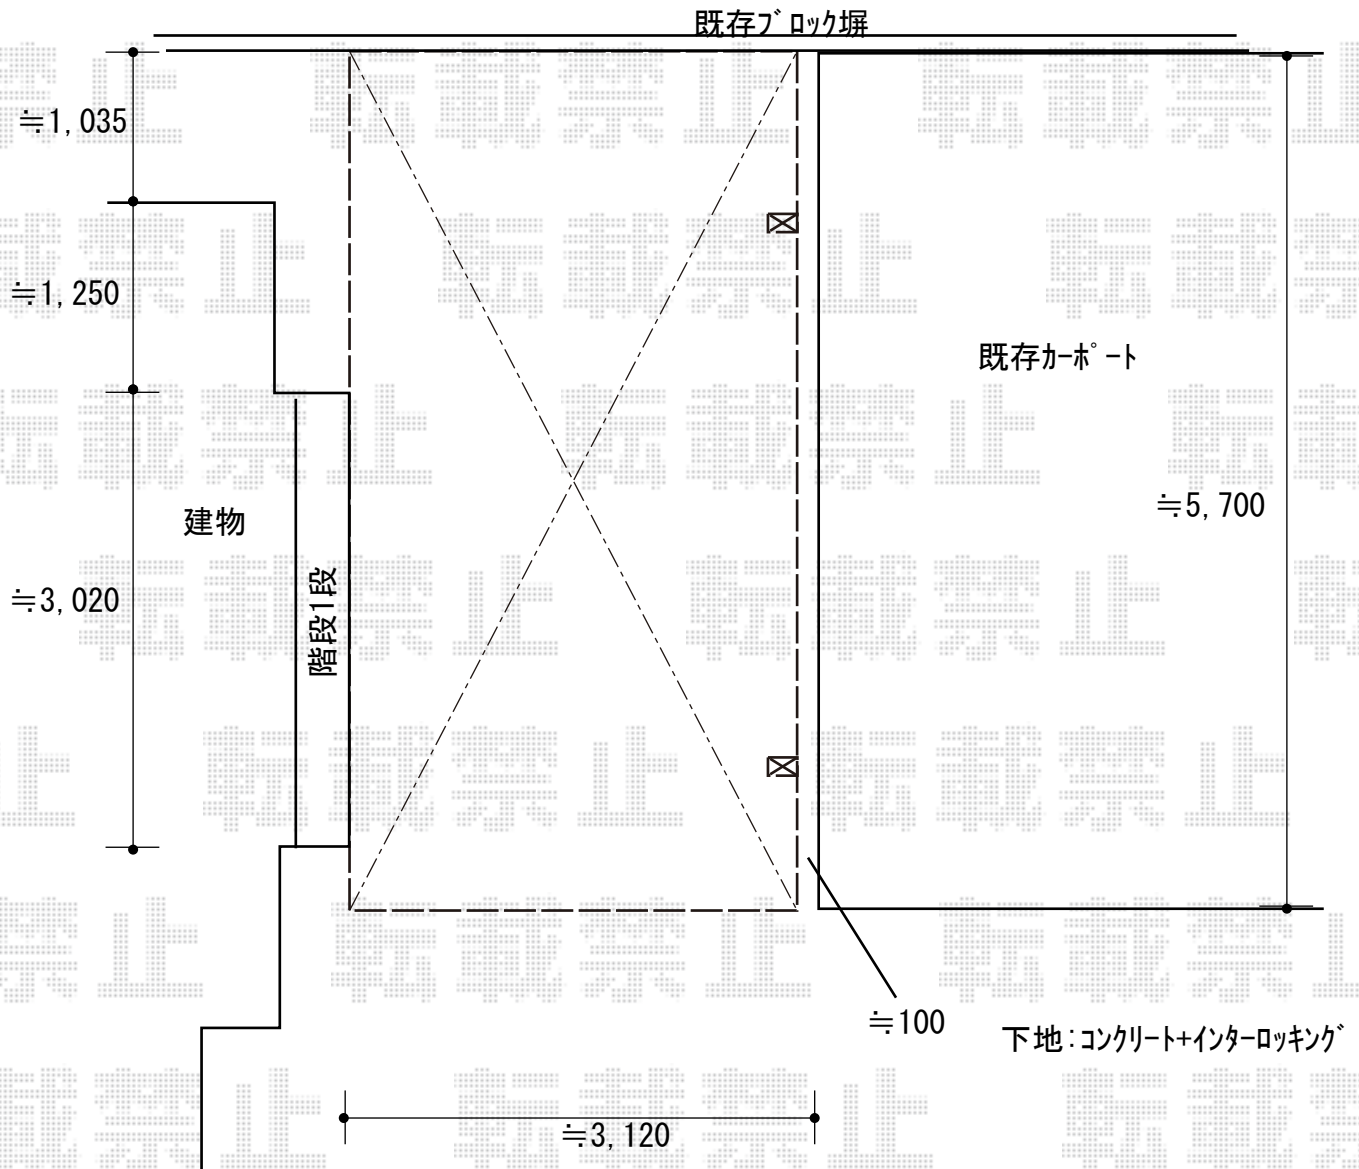

カーポート 施工概略図

YKK AP レイナポートグラン 積雪~20cm対応
幅= 3,000mm
奥行= 5,768mm
色: カームブラック
屋根材: 熱線遮断ポリカーボネート (アースブルーマット調)
柱仕様: ハイルフ柱仕様 (有効高 約2,350mm)

2019-9-649104

担当者

伊野