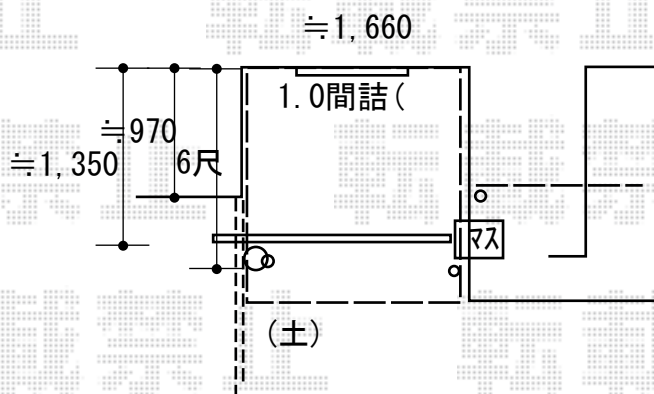

エクステリア工事 施工概略図

LIXIL(トステム) ビューステージHスタイル 縦太格子 単体 柱建て式
間口= 関東間1.0間 (1,820mm)
出幅= 6尺 (1,785mm)
色: ホワイト
床材: グレー (塩ビデッキボード)
柱仕様: 柱建てタイプ ※ロング柱
追加 戸袋逃げ部材

2019-9-649199

担当者

丸山