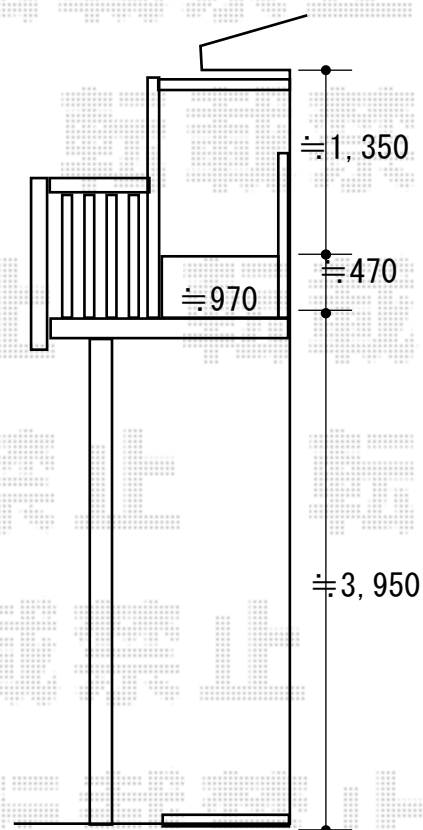

エクステリア工事 施工概略図

LIXIL(トステム) ビューステージHスタイル 縦太格子 単体 柱建て式
間口= 関東間1.0間 (1,820mm)
出幅= 6尺 (1,785mm)
色: ホワイト
床材: グレー (塩ビデッキボード)
柱仕様: 柱建てタイプ ※ロング柱
追加 戸袋逃げ部材

2019-9-649199

担当者

丸山