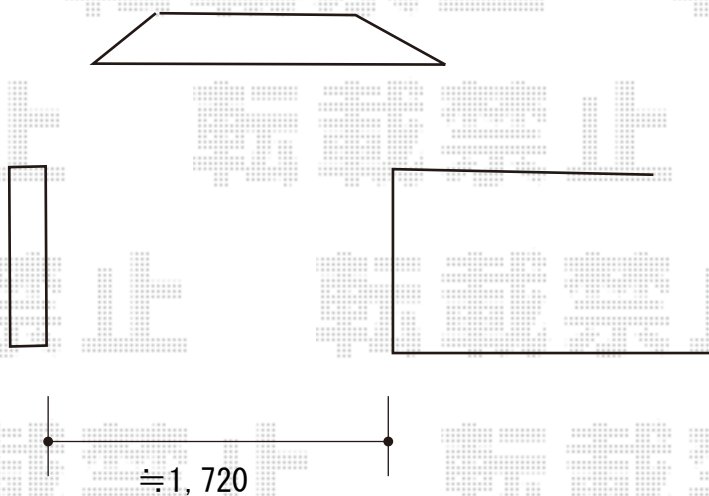

門扉工事 施工概略図

LIXIL (TOEX) ライシス門扉 1型 細横棧 両開き 柱使用  
扉幅 = 700+700mm  
扉高 = 1,200mm  
色 : アイボリーホワイト  
錠 : シリンダーRD錠  
開き : 内開き

2019-9-649218

担当者

三村