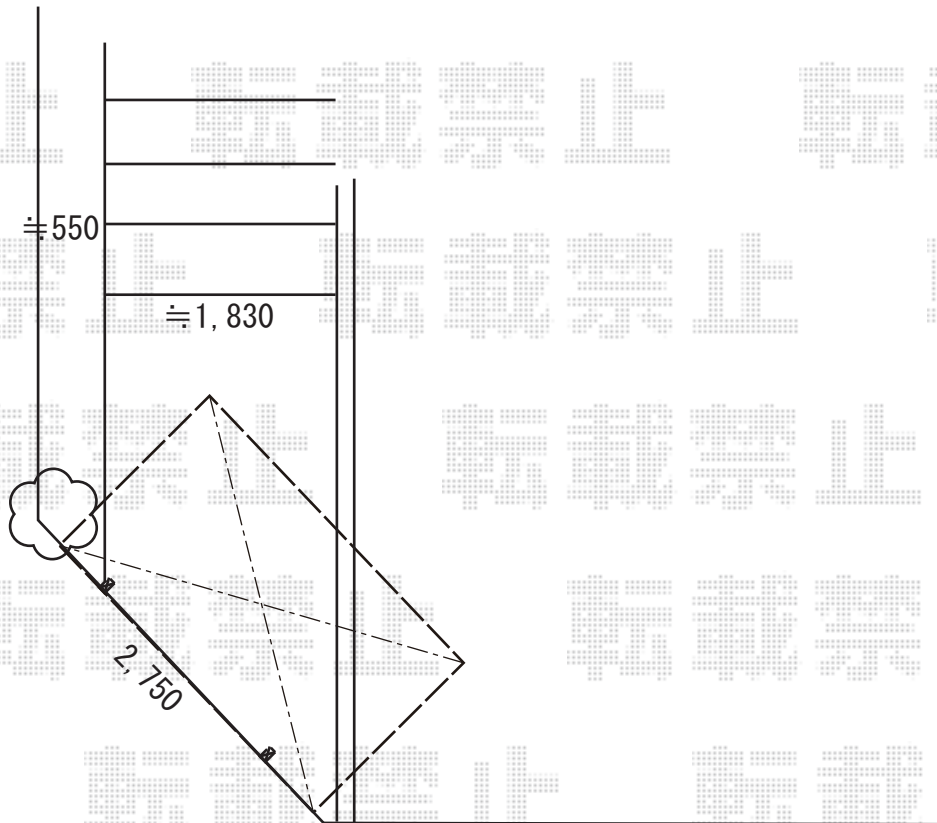

サイクルポート 施工概略図

LIXIL ネスカRミニ (ラウンドスタイル) 積雪~20cm対応

幅= 1,801mm

奥行= 2156mm (3台~5台用)

色: シャイングレー

屋根材: 熱線吸収ポリカーボネート (クリアマットS・すりガラス調)

柱仕様: 標準柱仕様 (有効高 約1,900mm)

2019-9-649242