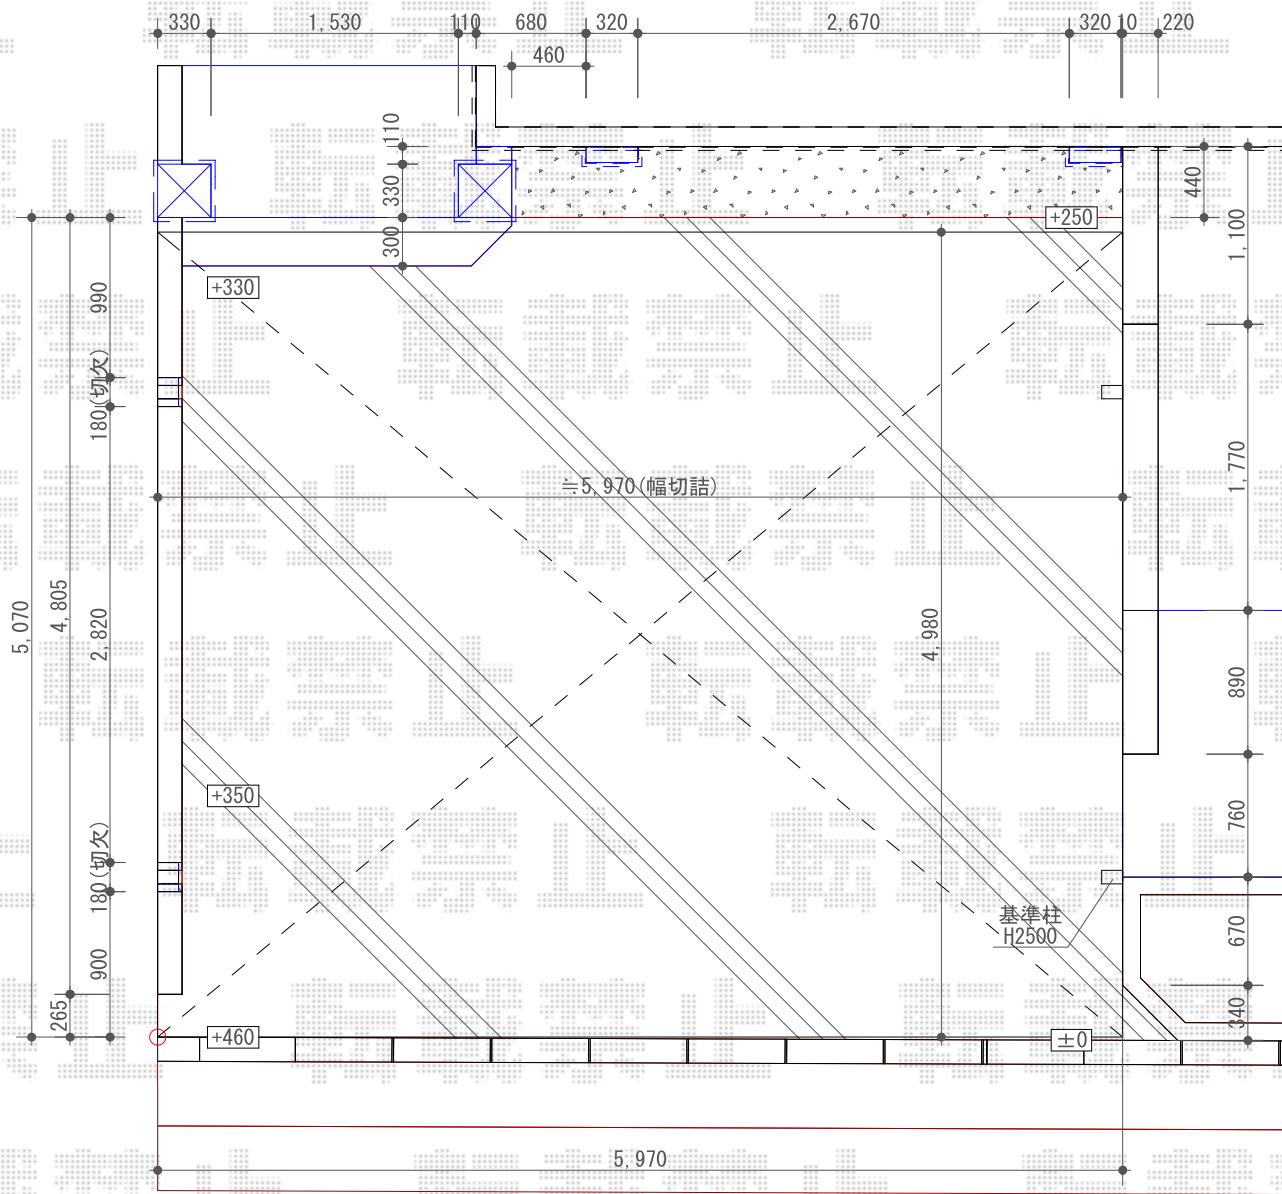

カーポート 施工概略図

LIXIL ネスカR (ラウンドスタイル) ワイド 積雪~20cm対応
 幅= 6,060mm
 奥行= 4,980mm
 色: オータムブラウン
 屋根材: ポリカーボネート (クリアマット・すりガラス調)
 柱仕様: ロング柱25仕様 (有効高 約2,500mm)

2019-9-649285

担当者

伊野