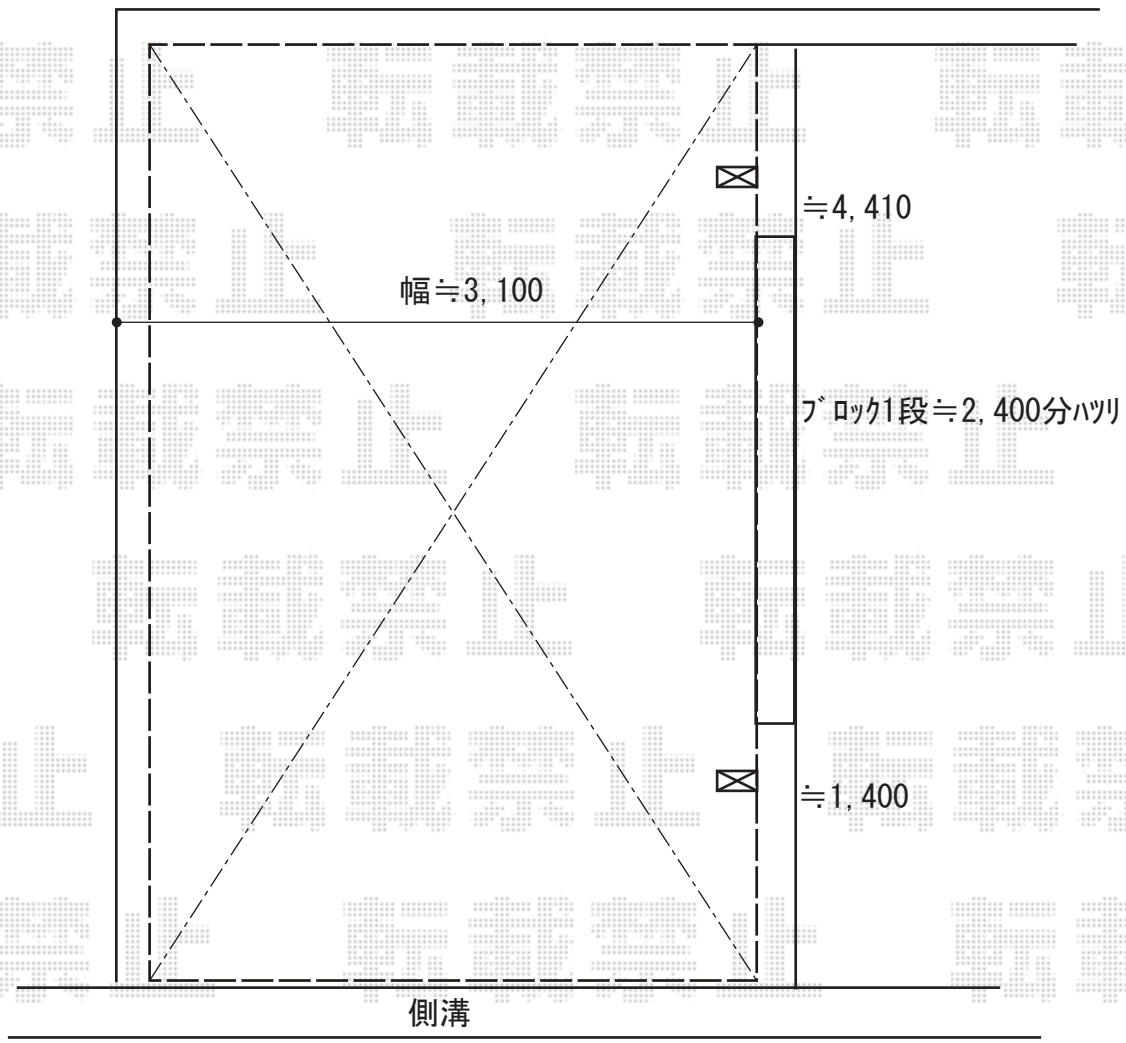

カーポート 施工概略図

YKK AP レイナワンポートグランZ 積雪~20cm対応
幅= 3,034mm
奥行= 5,052mm
色： ピュアシルバー
屋根材： 熱線遮断ポリカーボネート(クリアマット)
柱仕様： ハイルーフ柱仕様 (有効高 約2,350mm)

YKK AP 【外観左】レイナワンポートグランZ サイドパネル*1段
奥行サイズ： 長さ51用
高さ： 1,036mm
色： ピュアシルバー
パネル材： 熱線遮断ポリカーボネート(クリアマット)
柱仕様： ハイルーフ柱仕様*間柱1本

YKK AP レイナワンポートグランZ 屋根ふき材補強部品
色： カームブラック*1色のみ
数量： 1セット

2019-9-649335

担当者

木挽