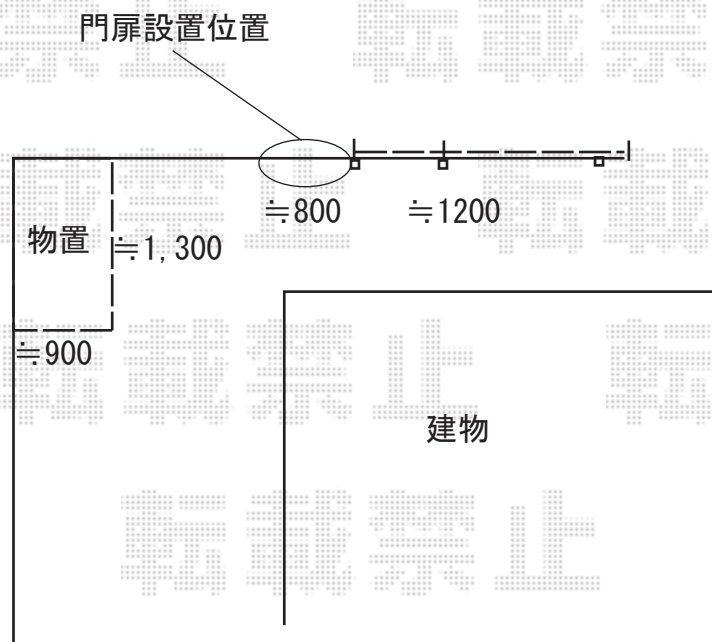

門扉・フェンス・物置 施工概略図

LIXIL (TOEX) アルメッシュ門扉 片開き 柱使用

扉幅 = 600mm

扉高 = 1,000mm

色：マイルドブラック

錠：シリンダーRA錠

開き：内開き

LIXIL ハイグリッドフェンスUF8型 フリーポールタイプ

本体1枚 (W×H) = T-8(1,996×720mm) × 2枚

スチール柱：T-8 × 3本

小口キャップ：T-8 × 1セット

色：ブラック

イナバ物置 シンプリー 一般型 1320×905×1903

間口= 1,320mm

奥行= 905mm

高さ= 1,903mm

色：ティンバーブラウン

屋根タイプ：標準型

耐荷重タイプ：一般型

棚タイプ：長もの収納タイプ

数量：1台

2019-9-649342

担当者

関