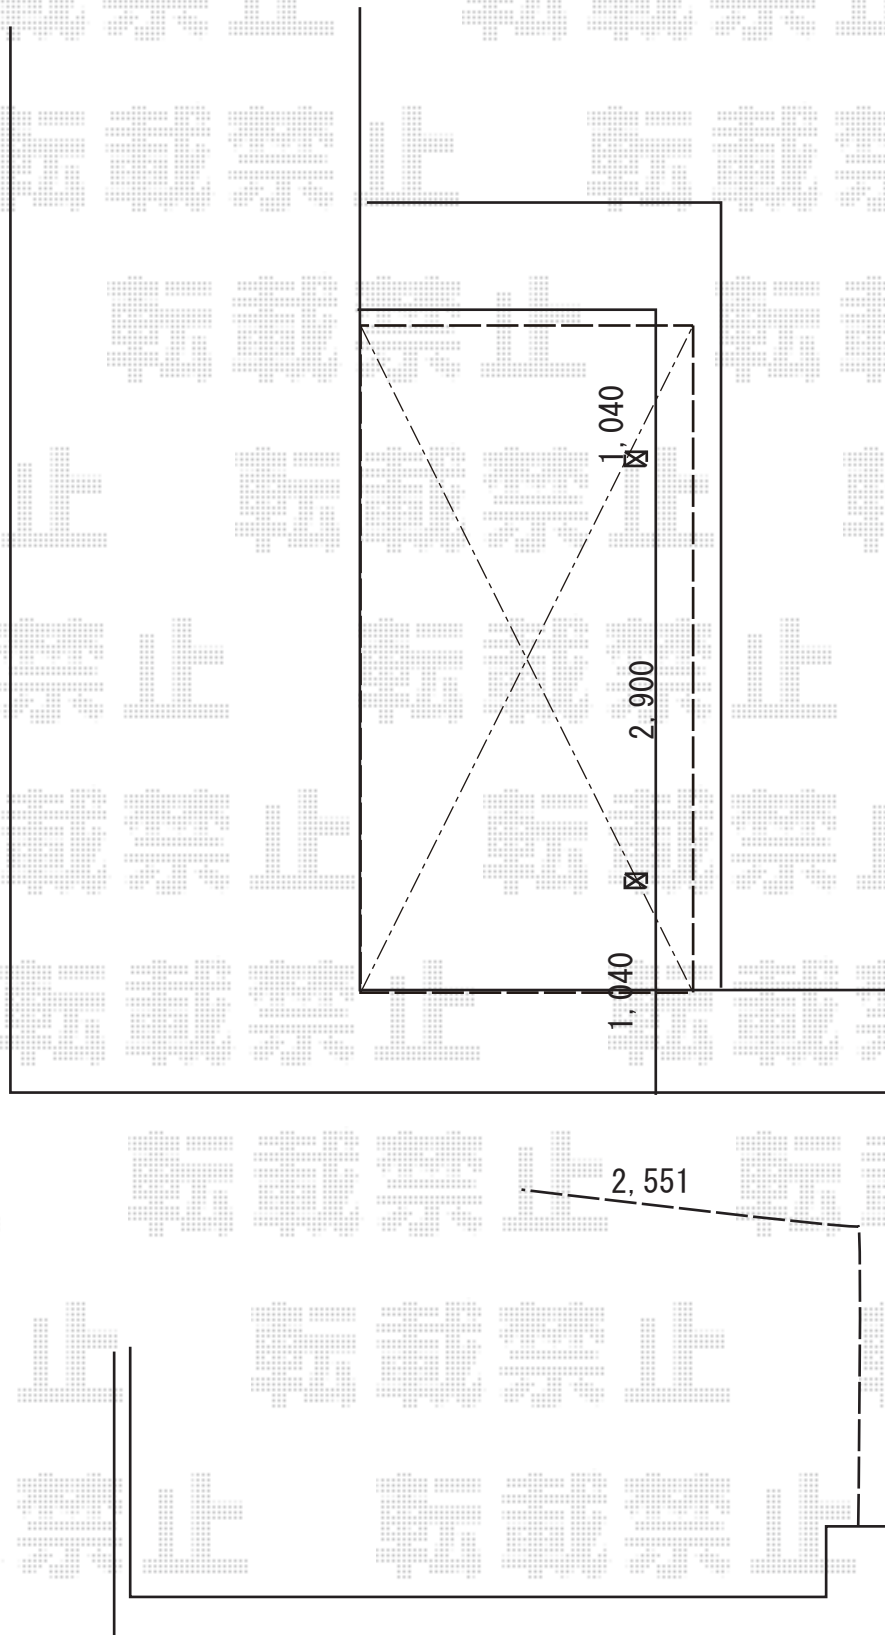

カーポート 施工概略図

LIXIL ネスカR (ラウンドスタイル) 積雪~20cm対応
幅= 2,551mm
奥行= 4,980mm
色 : シャイングレー
屋根材 : ポリカーボネート (クリアブルー)
柱仕様 : 標準柱仕様 (有効高 約2,200mm)

2019-9-649382

担当者

木挽