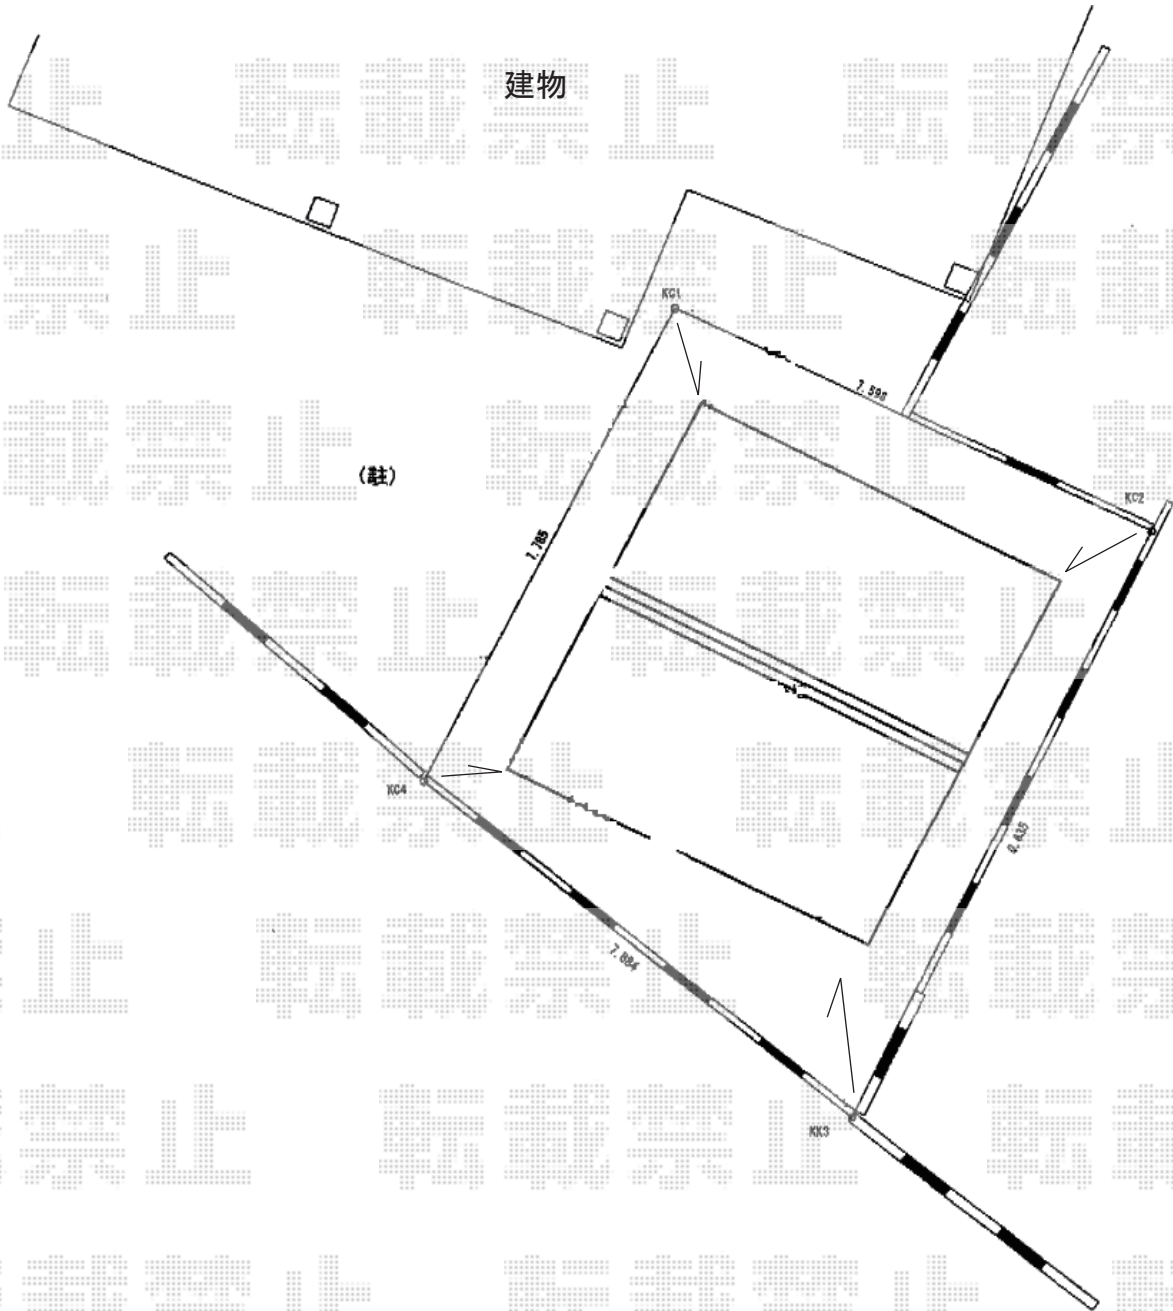

カーポート 施工概略図

LIXIL 【02】 ネスカR (ラウンドスタイル) ワイド 積雪~20cm対応  
幅= 6,060mm  
奥行= 5,686mm  
色: 【仮】 シャイングレー  
屋根材: 熱線遮断FRP板DRタイプ (ミストグレーS・すりガラス調)  
柱仕様: ロング柱25仕様 (有効高 約2,500mm)

2019-9-649467

担当者

村上