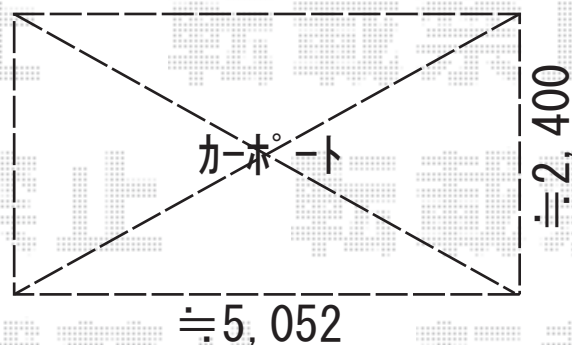

## カーポート 施工概略図

YKK AP レイナポートグラン 積雪～20cm対応  
幅= 2,400mm  
奥行= 5,052mm  
色： カームブラック  
屋根材： 熱線遮断ポリカーボネート(クリアマット)  
柱仕様： ハイロング柱仕様 (有効高 約2,800mm)

2019-9-649500

担当者

新西