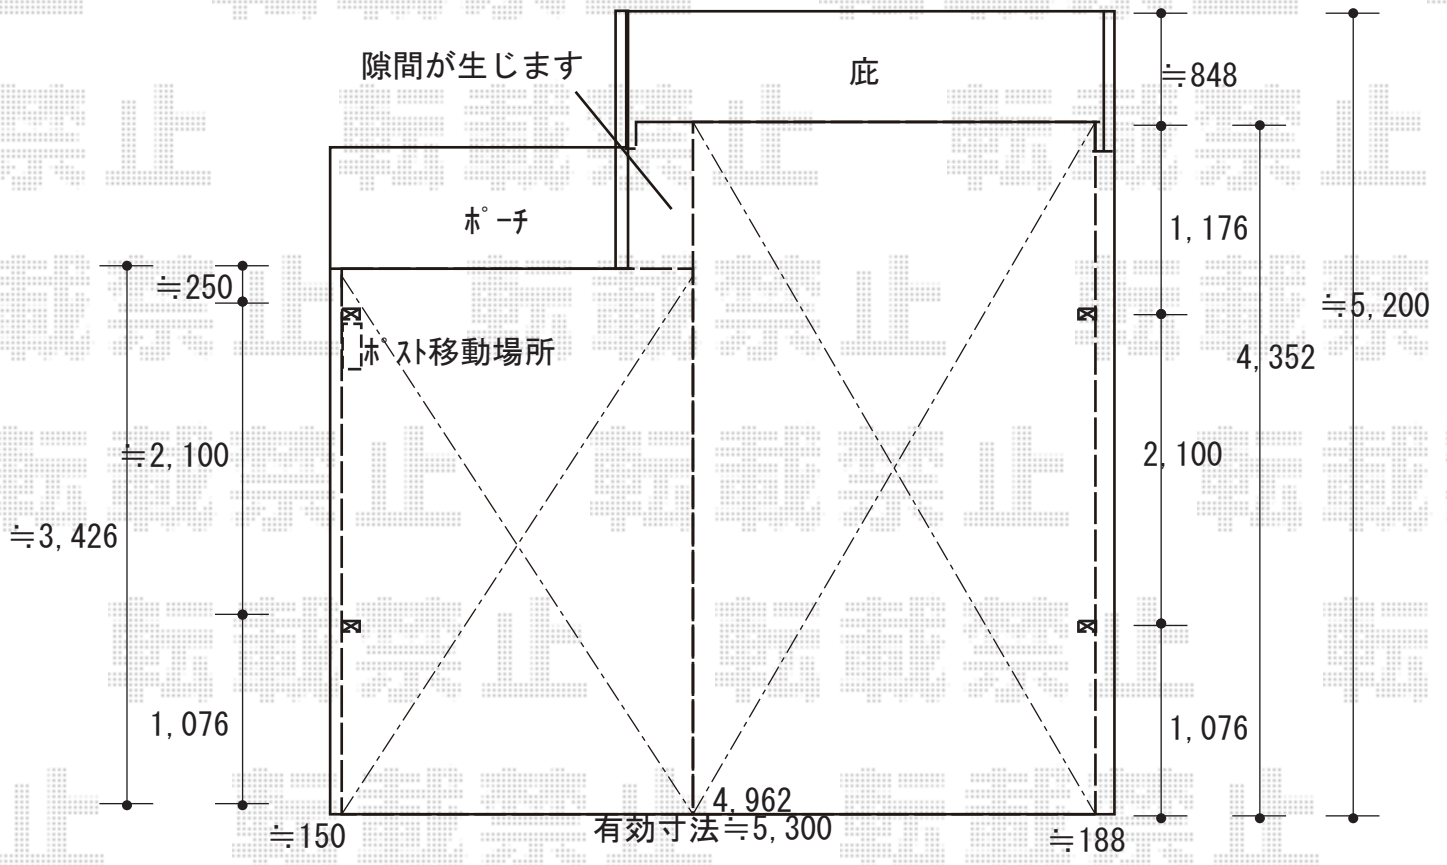

カーポート 施工概略図

YKK AP レイナポートグラン M合掌 積雪~20cm対応
 幅= 5,414mm(24・30)
 奥行= 5,052mm
 色：ブラウン
 屋根材：ポリカーボネート（スモークブラウン）
 柱仕様：標準柱仕様（有効高 約2,000mm）

2019-9-649545

担当者

新西