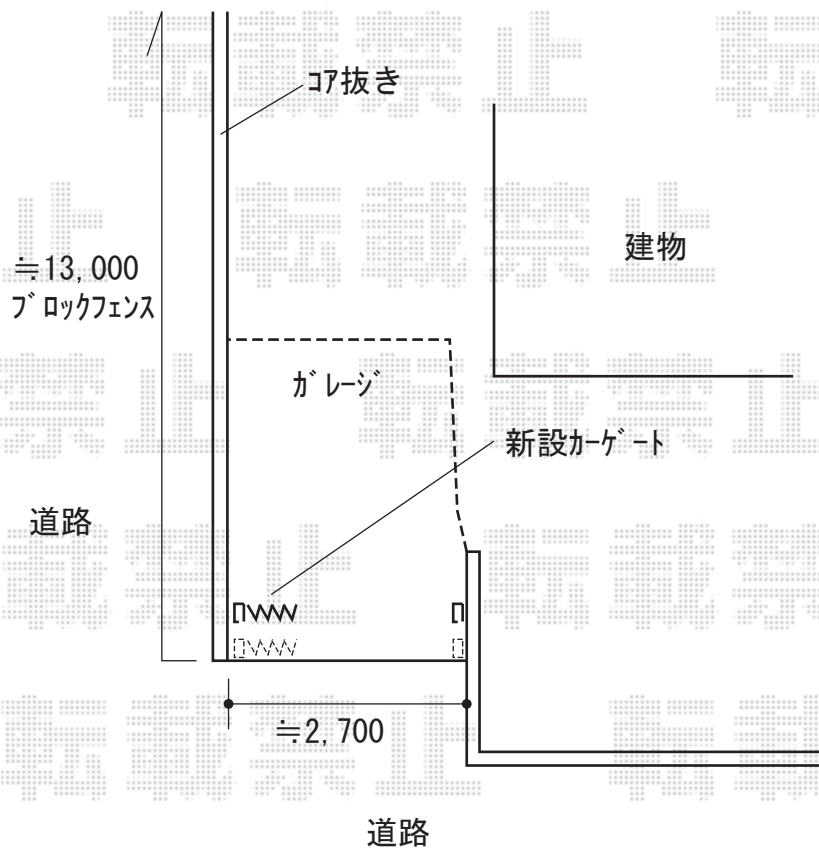

エクステリア 施工概略図

Value Select トリップゲートII 1型 シンプル
ノンレール 片開き 30S ※施錠機能無し
開口幅= 2,923mm 全幅= 3,003mm たたみ幅= 317mm
高さ= 1,210mm 色: ブラック
キャスター数: 2箇所 落棒数: 2本

Value Select ミエッタフェンス 防犯たて格子タイプ 自由柱施工
本体1枚 (W×H) = T60 (1,975×520mm) × 7枚
自由柱: T60 × 12本 ※1mピッチ
端部キャップ: 1セット
色: チャコールブラック