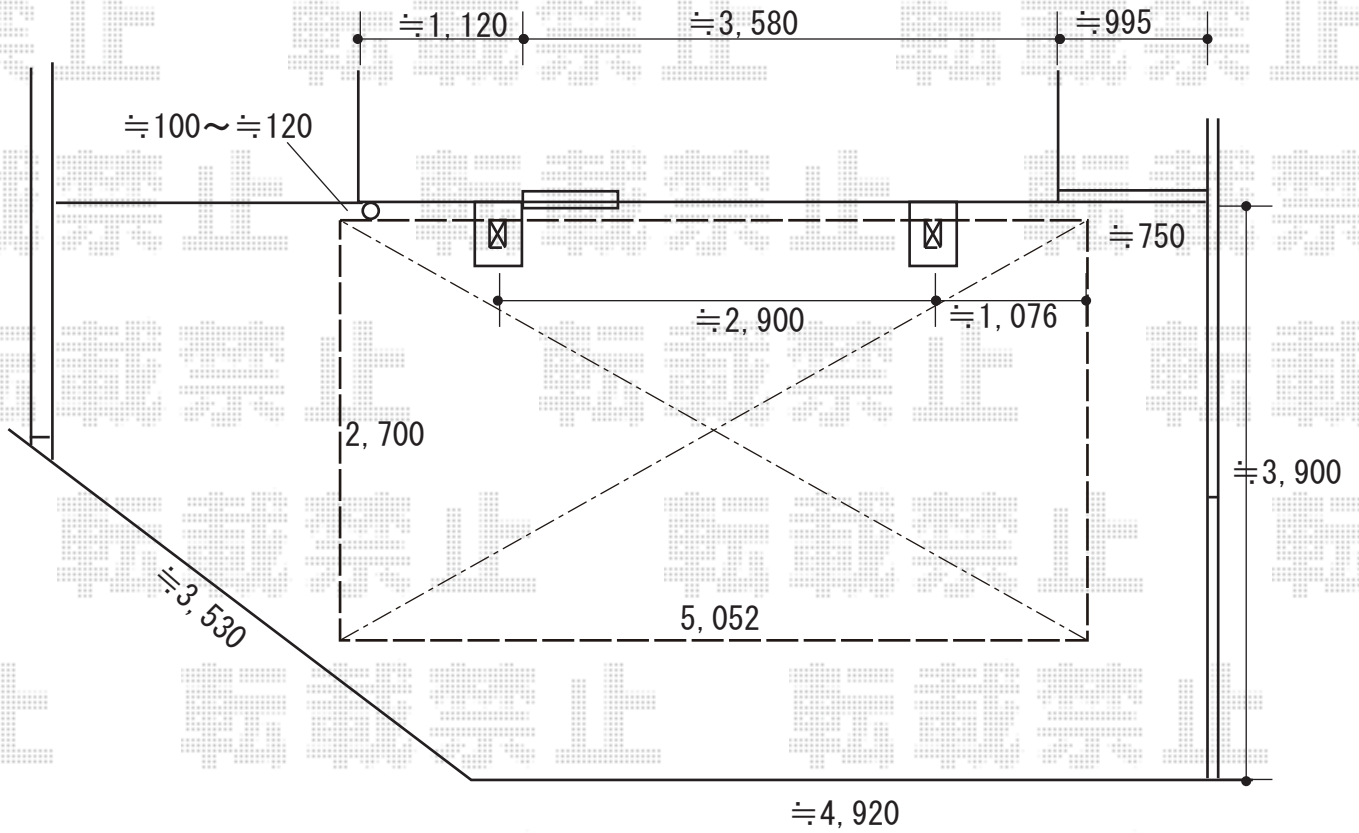

カーポート 施工概略図

Value Select プレシオサポート 積雪~20cm対応  
幅= 2,700mm  
奥行= 5,052mm  
色: グレースブラウン  
屋根材: 熱線遮断ポリカーボネート (スカイブルーマット調)  
柱仕様: ハイルフ柱仕様 (有効高 約2,250mm)

2019-9-649666

担当者

伊野